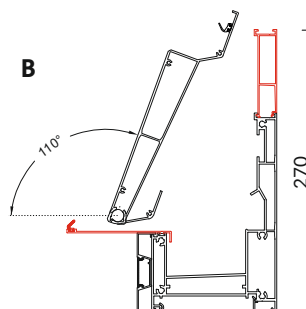

B. Wersja z dodatkową **blendą** wokół ramy maskująca widok lameli przy całkowitym otwarciu.
Dopłata 60 EUR/mb obwodu