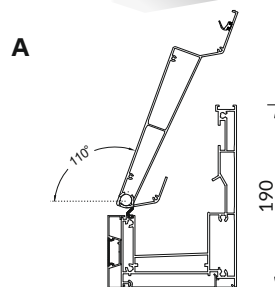

A. Standardowa wersja z widoczną lamelą