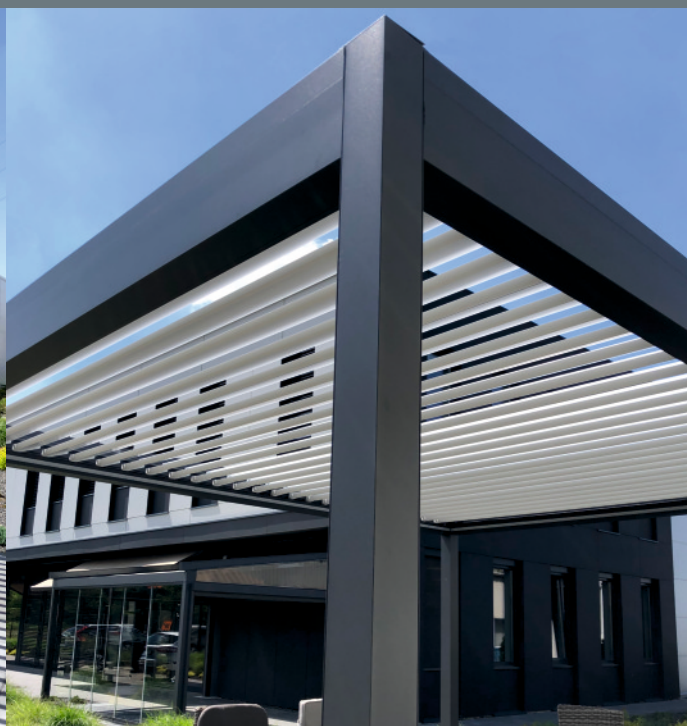

PERGOLA alu-sky lamelowa

CENNIK w EURO nr 47-PLDP-2022 €

alu-sky

NOWOŚĆ

To ruchomy dach oparty na aluminiowej konstrukcji wpisujący się w nowoczesne, proste budownictwo. Przestrzenna bryła pergoli idealnie harmonizuje z minimalistycznym ogrodem, a doskonale płaski dach nie burzy prostych krawędzi budynku.

alu-sky to znakomity system, aby zwiększyć przestrzeń mieszkalną od wczesnej wiosny do późnej jesieni, a możliwość zastosowania pionowej „przesuwnej” zabudowy szklanej sprawi, że poczujemy się jak

w zimowym ogrodzie. Montując roletę ZIP-78 od strony południowo-zachodniej skutecznie ochronimy wnętrze pergoli przed nadmiernym promieniowaniem, a zabudowując pergolę roletą ZIP-78 z każdej strony dodatkowo zasłonimy się przed wiatrem i deszczem.

Teraz już tylko usiądź i korzystaj.
To jest Twoje miejsce.
To jest Twoje alu-sky!

Dostępne kolory konstrukcji:

DB
703

RAL
9016

antracyt
struktura

biały

Możliwa kombinacja kolorystyczna
(dot. obu modeli pergol):