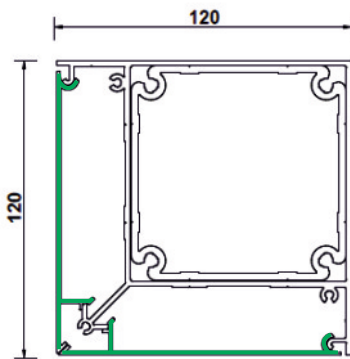

wysięg [cm]	liczba lamel	szerokość [cm]					liczba lamel LED*
		200	250	300	350	400	
200	10	3 980	4 340	4 625	4 920	5 210	2
218	11	4 100	4 515	4 835	5 125	5 420	
236	12	4 215	4 655	5 080	5 355	5 625	
254	13	4 465	4 865	5 290	5 565	5 970	
272	14	4 645	5 050	5 410	5 726	6 175	
290	15	4 760	5 120	5 615	5 935	6 380	3
308	16	4 880	5 325	5 735	6 160	6 590	
326	17	5 060	5 445	5 940	6 435	6 795	
344	18	5 175	5 515	6 055	6 595	7 005	
362	19	5 310	5 740	6 345	6 820	7 295	
380	20	5 580	5 945	6 620	7 070	7 655	4
398	21	5 700	6 150	6 825	7 345	8 130	
416	22	5 815	6 355	6 945	7 505	8 335	
434	23	5 935	6 475	7 150	7 980	8 805	
452	24	6 180	6 545	7 590	8 200	9 075	
470	25	6 300	6 755	7 800	8 675	9 285	5
488	26	6 420	6 870	7 920	8 835	9 490	
506	27	6 535	7 270	8 125	9 045	9 700	
524	28	7 090	7 915	8 950	9 645	10 345	
542	29	7 210	8 030	9 155	9 855	10 555	
560	30	7 520	8 105	9 270	10 015	10 760	6
578	31	7 635	8 315	9 475	10 225	10 965	
596	32	7 755	8 430	9 600	10 385	11 175	
614	33	7 870	8 770	9 805	10 595	11 380	
632	34	8 120	9 110	10 055	10 890	11 720	
650	35	8 235	9 225	10 260	11 095	11 930	6
668	36	8 355	9 300	10 380	11 260	12 135	
686	37	8 485	9 520	10 600	11 480	12 355	

Zakres pracy lamel

0° pełne zamknięcie

90° pozycja komfortowa

110° pełne otwarcie

Skok lameli wynosi 180 mm

Lamela komorowa standard

Uszczelka domykająca dach i gwarantująca jego szczelność

Lamela komorowa z miejscem na oświetlenie LED

Taśma LED

Słup

Blenda maskująca (miejsce na przewody / instalacje)

Rama wraz z zintegrowaną rynną