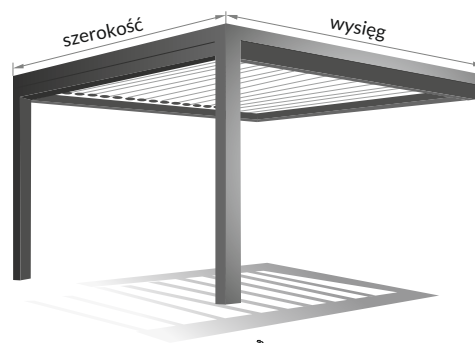

A. Standardowa wersja z widoczną lamelą