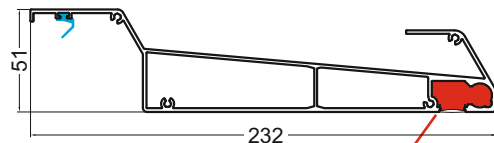

Zakres pracy lamel

0° pełne zamknięcie

90° pozycja komfortowa

110° pełne otwarcie

Skok lameli wynosi 180 mm

Lamela komorowa standard

Uszczelka domykająca dach i gwarantująca jego szczelność

Lamela komorowa z miejscem na oświetlenie LED

Taśma LED

Słup

Blenda maskująca (miejsce na przewody / instalacje)

Rama wraz z zintegrowaną rynną