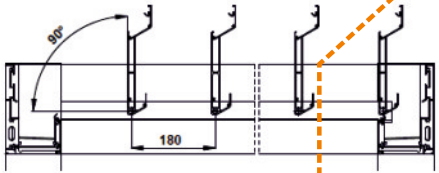

* Liczba lamel LED w zależności od wysięgu (opcja)

Dostępne kolory konstrukcji:

**DB
703**

**RAL
9016**

antracyt
struktura

biały

Cena detaliczna netto [EUR]

	wysięg [cm]	liczba lamel	szerokość [cm]					liczba lamel LED*
			200	250	300	350	400	
2 słupy	198	10	3 865	4 220	4 510	4 800	5 095	2
	216	11	3 980	4 400	4 715	5 010	5 300	
	234	12	4 095	4 540	4 965	5 235	5 510	
	252	13	4 350	4 745	5 175	5 445	5 850	
	270	14	4 525	4 930	5 290	5 610	6 055	
	288	15	4 640	5 000	5 500	5 815	6 265	3
	306	16	4 760	5 210	5 615	6 045	6 470	
	324	17	4 940	5 325	5 820	6 315	6 680	
	342	18	5 060	5 400	5 940	6 480	6 885	
	360	19	5 190	5 620	6 230	6 700	7 175	
3 słupy	378	20	5 465	5 825	6 500	6 955	7 540	4
	396	21	5 580	6 030	6 705	7 225	8 010	
	414	22	5 625	6 240	6 825	7 390	8 220	
	432	23	5 815	6 355	7 030	7 860	8 690	
	450	24	6 065	6 430	7 475	8 085	8 955	
	468	25	6 185	6 635	7 685	8 560	9 165	5
	486	26	6 300	6 755	7 800	8 720	9 375	
	504	27	6 415	7 150	8 005	8 925	9 580	
	522	28	6 975	7 795	8 830	9 530	10 230	
	540	29	7 090	7 915	9 035	9 735	10 435	
3 słupy	558	30	7 400	7 985	9 155	9 900	10 640	6
	576	31	7 520	8 195	9 365	10 105	10 850	
	594	32	7 635	8 315	9 480	10 270	11 055	
	612	33	7 750	8 650	9 685	10 475	11 265	
	630	34	8 000	8 990	9 935	10 770	11 605	
	648	35	8 120	9 105	10 145	10 980	11 810	
	666	36	8 235	9 180	10 260	11 140	12 020	
	684	37	8 370	9 400	10 485	11 360	12 240	

Zakres pracy lamel

0° pełne zamknięcie

90° pozycja komfortowa

110° pełne otwarcie

Skok lameli wynosi 180 mm

Lamela komorowa standard

Uszczelka domykająca dach i gwarantująca jego szczelność

Lamela komorowa z miejscem na oświetlenie LED

Taśma LED

Słup

Blenda maskująca (miejsce na przewody / instalacje)

Rama wraz z zintegrowaną rynną