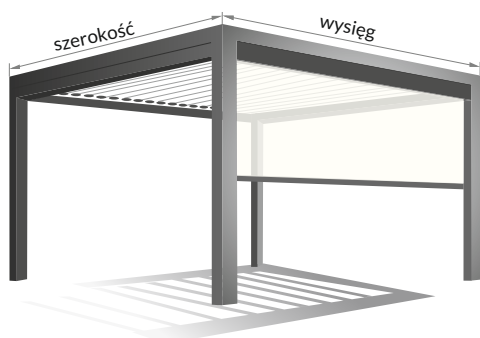

PERGOLA alu-sky lamelowa

CENNIK w EURO nr 47-PLDP-2022 €

alu-sky

NOWOŚĆ

To ruchomy dach oparty na aluminiowej konstrukcji wpisujący się w nowoczesne, proste budownictwo. Przestrzenna bryła pergoli idealnie harmonizuje z minimalistycznym ogrodem, a doskonale płaski dach nie burzy prostych krawędzi budynku.

alu-sky to znakomity system, aby zwiększyć przestrzeń mieszkalną od wczesnej wiosny do późnej jesieni, a możliwość zastosowania pionowej „przesuwnej” zabudowy szklanej sprawi, że poczujemy się jak

w zimowym ogrodzie. Montując roletę ZIP-78 od strony południowo-zachodniej skutecznie ochronimy wnętrze pergoli przed nadmiernym promieniowaniem, a zabudowując pergolę roletą ZIP-78 z każdej strony dodatkowo zasłonimy się przed wiatrem i deszczem.

Teraz już tylko usiądź i korzystaj.
To jest Twoje miejsce.
To jest Twoje alu-sky!

Dostępne kolory konstrukcji:

DB
703

RAL
9016

antracyt
struktura

biały

Możliwa kombinacja kolorystyczna
(dot. obu modeli pergol):

Wariant	rama	stup	lamele
A	DB 703		RAL 9016
B		RAL 9016	
C	DB 703		

W standardzie
(dot. obu modeli pergol):

- Sterowanie elektryczne (silnik)
- Centrala radiowa TELECO
- Pilot 64 kanałowy
- Gwarancja 5 lat