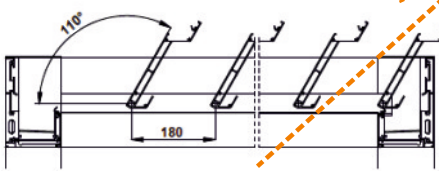

Zakres pracy lamel

0° pełne zamknięcie

90° pozycja komfortowa

110° pełne otwarcie

Skok lameli wynosi 180 mm

Lamela komorowa standard

Uszczelka domykająca dach i gwarantująca jego szczelność

Lamela komorowa z miejscem na oświetlenie LED

Taśma LED

Słup

Blenda maskująca (miejsce na przewody / instalacje)

Rama wraz z zintegrowaną rynną