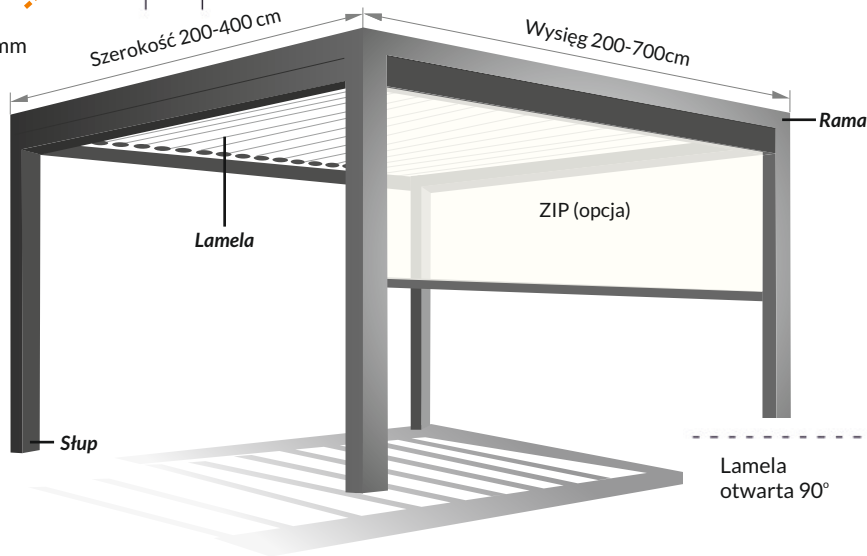

* Liczba lamel LED w zależności od wysięgu (opcja)

Dostępne kolory konstrukcji:

**DB
703**

**RAL
9016**

antracyt
struktura

biały

Cena detaliczna netto [EUR]

	wysięg [cm]	liczba lamel	szerokość [cm]					liczba lamel LED*
			200	250	300	350	400	
2 słupy	198	10	3 865	4 220	4 510	4 800	5 095	2
	216	11	3 980	4 400	4 715	5 010	5 300	
	234	12	4 095	4 540	4 965	5 235	5 510	
	252	13	4 350	4 745	5 175	5 445	5 850	
	270	14	4 525	4 930	5 290	5 610	6 055	
	288	15	4 640	5 000	5 500	5 815	6 265	3
	306	16	4 760	5 210	5 615	6 045	6 470	
	324	17	4 940	5 325	5 820	6 315	6 680	
	342	18	5 060	5 400	5 940	6 480	6 885	
	360	19	5 190	5 620	6 230	6 700	7 175	
3 słupy	378	20	5 465	5 825	6 500	6 955	7 540	4
	396	21	5 580	6 030	6 705	7 225	8 010	
	414	22	5 625	6 240	6 825	7 390	8 220	
	432	23	5 815	6 355	7 030	7 860	8 690	
	450	24	6 065	6 430	7 475	8 085	8 955	
	468	25	6 185	6 635	7 685	8 560	9 165	5
	486	26	6 300	6 755	7 800	8 720	9 375	
	504	27	6 415	7 150	8 005	8 925	9 580	
	522	28	6 975	7 795	8 830	9 530	10 230	
	540	29	7 090	7 915	9 035	9 735	10 435	
3 słupy	558	30	7 400	7 985	9 155	9 900	10 640	6
	576	31	7 520	8 195	9 365	10 105	10 850	
	594	32	7 635	8 315	9 480	10 270	11 055	
	612	33	7 750	8 650	9 685	10 475	11 265	
	630	34	8 000	8 990	9 935	10 770	11 605	
	648	35	8 120	9 105	10 145	10 980	11 810	
	666	36	8 235	9 180	10 260	11 140	12 020	
	684	37	8 370	9 400	10 485	11 360	12 240	

Zakres pracy lamel

0° pełne zamknięcie

90° pozycja komfortowa

110° pełne otwarcie

Skok lameli wynosi 180 mm

Lamela komorowa standard

Uszczelka domykająca dach i gwarantująca jego szczelność

Lamela komorowa z miejscem na oświetlenie LED

Taśma LED

Słup

Blenda maskująca (miejsce na przewody / instalacje)

Rama wraz z zintegrowaną rynną