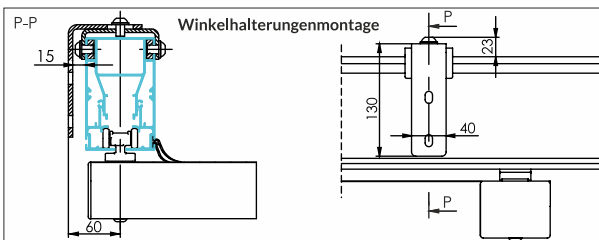

NEUES!

*Stoffanschläge 17 cm von der Wand entfernt