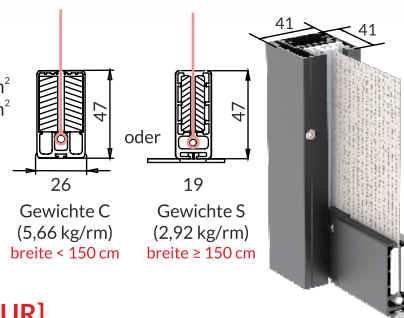

Hinweis:

Abmessungen über die Breite von 400 cm sind außergewöhnlich und das Material kann in seinem mittleren Teil durch Biegung des Wickelrohrs gewellt werden. Das Phänomen beeinträchtigt die ordnungsgemäße Funktion des Rollladens nicht und kann nicht reklamiert werden

Der Querschnitt der Führung [mm]