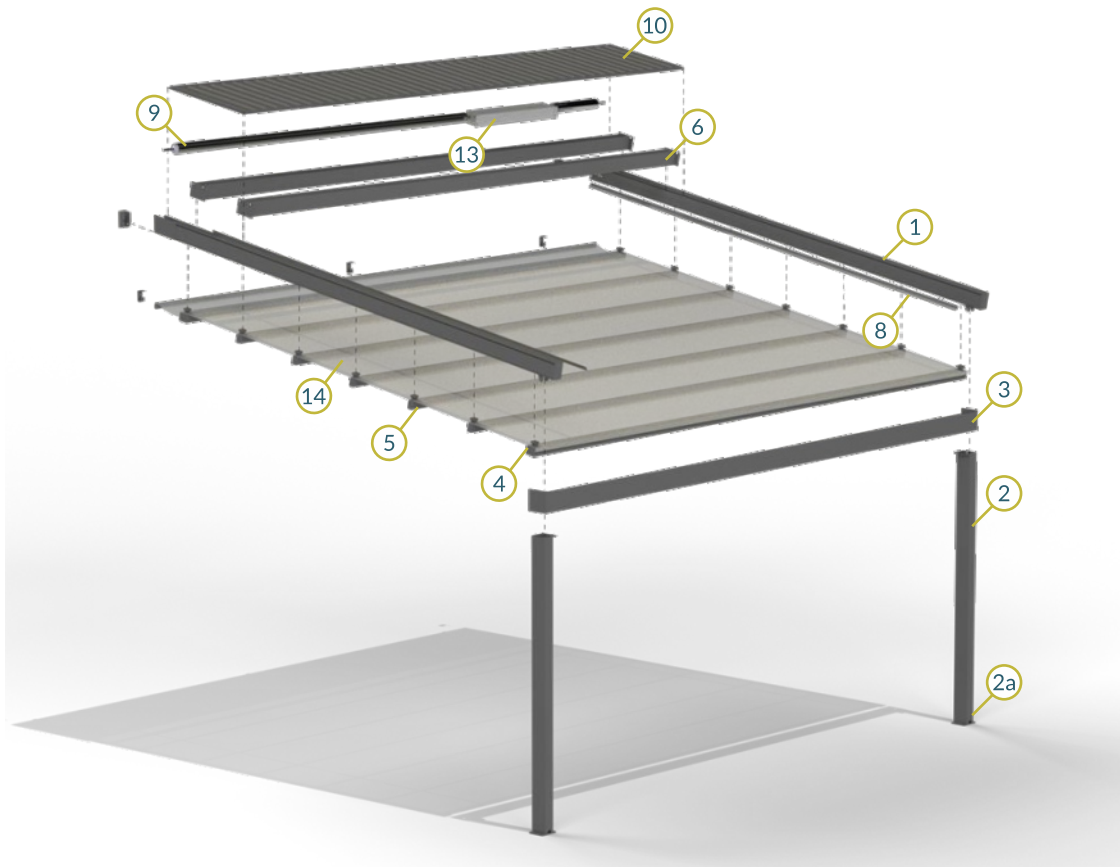

Der Stoff (14) wird mit einem an den Stoff geschweißten PVC-Profil (11) am Stoffbalken (5) befestigt, wodurch ein Blasting verhindert wird.

Regenwasser läuft über den Stoff in Richtung Rinne (3) und fließt dann zu der Säulen ab. Die Rinne ist ein Strukturknoten, der die Führungen in die Säulen integriert.

Das Wasser wird durch die Säulen (2) aus der Rinne abgelassen und fließt durch das Abflussloch (15) an der Vorderseite der Pergola nach außen.

Optional ist es möglich, Spot-LED-Beleuchtung (12) mit einer warmen Farbe auf ausgewählten Stoffbalken zu installieren. Das Netzkabel ist vollständig in einer beheizten Tasche entlang der Stoffkante versteckt.

drive unit (13)

guiderail (1)

fabric crossbar (5)

fabric (14)

LED spot light (12)

column (2)

gutter (3)

1. Führung

2. Säule + Fuß (2a)

3. Rinne

Optional – extra charge

A	B	C	D
schließendes Dreieck*	Versteifungsbalken zur seitlichen Montage	Säule + Fuß	SKY panel
bis zu 4 m = 195 €/Stk. bis zu 5 m = 240 €/Stk. bis zu 6 m = 300 €/Stk.	bis zu 4 m = 145 €/Stk. bis zu 5 m = 175 €/Stk. bis zu 6 m = 200 €/Stk. (notwendig für die ZIP- und Dreieckmontage)	bis zu 2.4 m = 135 €/Stk. über 2.4 m = 240 €/Stk.	20 €/m Transparente Platte aus Kristallmaterial (vorgeschlagen als zweite Möglichkeit von Schutzdach)