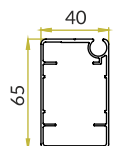

5. Stoffbalken