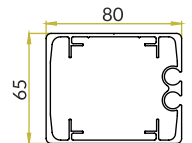

Montagehalterung Ecke

225 €/Stk.
Wird verwendet, um die Pergola mit der Ecke an der Wand mit Dämmstoff auszurichten

4. Spannbalken