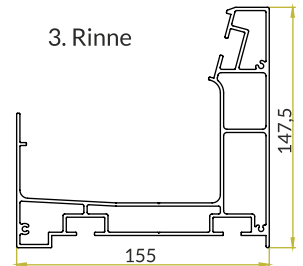

2. Säule + Fuß (2a)

3. Rinne

Optional – extra charge

A	B	C	D
schließendes Dreieck*	Versteifungsbalken zur seitlichen Montage	Säule + Fuß	SKY panel
bis zu 4 m = 195 €/Stk. bis zu 5 m = 240 €/Stk. bis zu 6 m = 300 €/Stk.	bis zu 4 m = 145 €/Stk. bis zu 5 m = 175 €/Stk. bis zu 6 m = 200 €/Stk. (notwendig für die ZIP- und Dreieckmontage)	bis zu 2.4 m = 135 €/Stk. über 2.4 m = 240 €/Stk.	20 €/m Transparente Platte aus Kristallmaterial (vorgeschlagen als zweite Möglichkeit von Schutzdach)