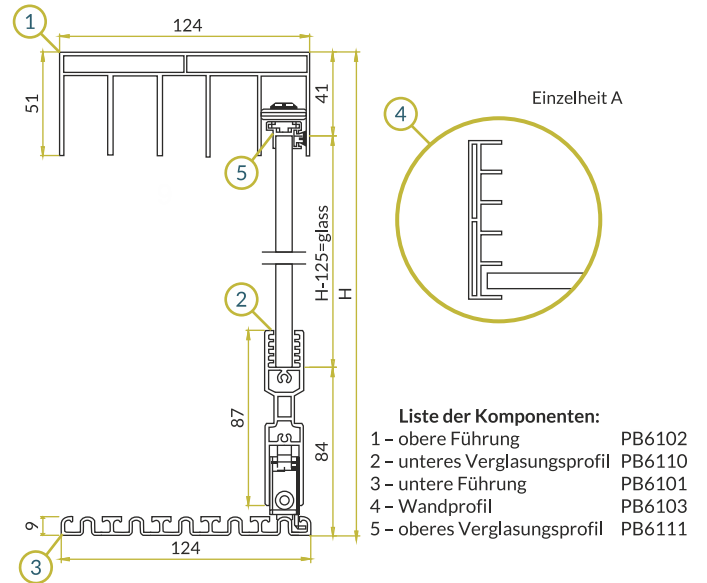

rahmenloses System

Net price [EUR]

Höhe [cm]	ESG-Glas 10 cm						
	Umschließungsbreite [cm]						
	200	300	400	500	600	700	800
220	1 015	1 336	1 656	1 977	2 329	2 650	2 970
230	1 037	1 365	1 693	2 022	2 381	2 710	3 038
240	1 058	1 395	1 731	2 067	2 434	2 770	3 106
250	1 080	1 424	1 768	2 111	2 486	2 830	3 174
260	1 102	1 453	1 805	2 156	2 539	2 890	3 242
270	1 124	1 483	1 842	2 201	2 591	2 950	3 309
panel quantity	2	3	4	5	6	7	8