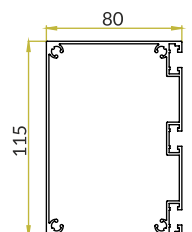

6. Versteifungsbalken

*Kann den Windwiderstand auf Klasse 2 reduzieren