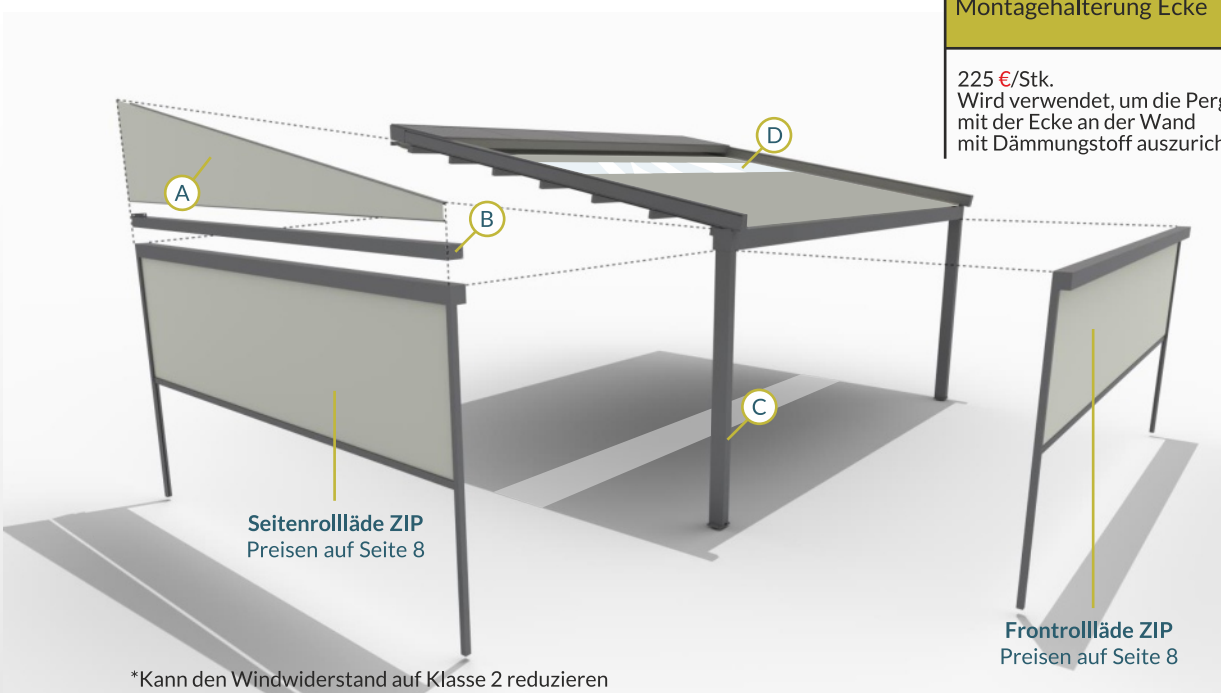

Das Wasser wird durch die Säulen (2) aus der Rinne abgelassen und fließt durch das Abflussloch (15) an der Vorderseite der Pergola nach außen.

Optional ist es möglich, Spot-LED-Beleuchtung (12) mit einer warmen Farbe auf ausgewählten Stoffbalken zu installieren. Das Netzkabel ist vollständig in einer beheizten Tasche entlang der Stoffkante versteckt.

2. Säule + Fuß (2a)

3. Rinne

Optional – extra charge

A	B	C	D
schließendes Dreieck*	Versteifungsbalken zur seitlichen Montage	Säule + Fuß	SKY panel
bis zu 4 m = 195 €/Stk. bis zu 5 m = 240 €/Stk. bis zu 6 m = 300 €/Stk.	bis zu 4 m = 145 €/Stk. bis zu 5 m = 175 €/Stk. bis zu 6 m = 200 €/Stk. (notwendig für die ZIP- und Dreieckmontage)	bis zu 2.4 m = 135 €/Stk. über 2.4 m = 240 €/Stk.	20 €/m Transparente Platte aus Kristallmaterial (vorgeschlagen als zweite Möglichkeit von Schutzdach)

Montagehalterung Ecke

225 €/Stk.
Wird verwendet, um die Pergola mit der Ecke an der Wand mit Dämmstoff auszurichten

4. Spannbalken

5. Stoffbalken

6. Versteifungsbalken

*Kann den Windwiderstand auf Klasse 2 reduzieren