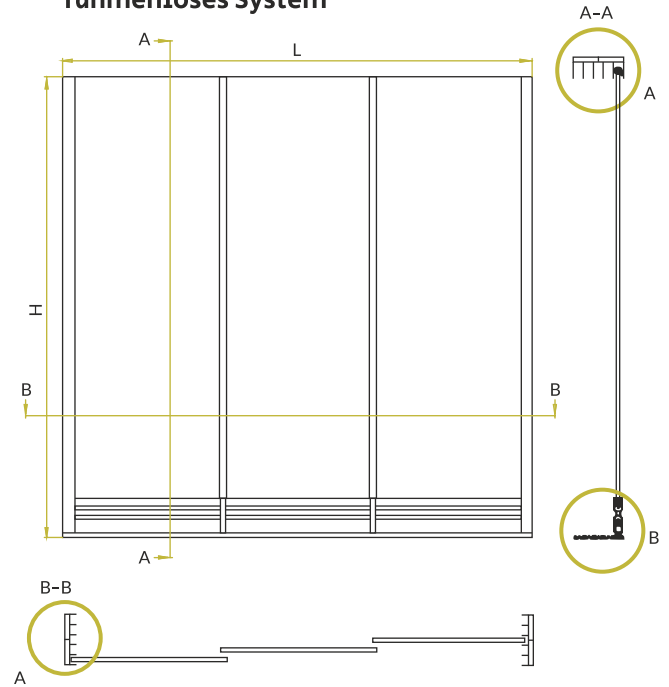

rahmenloses System

Net price [EUR]

Höhe [cm]	ESG-Glas 10 cm						
	Umschließungsbreite [cm]						
	200	300	400	500	600	700	800
220	1 015	1 336	1 656	1 977	2 329	2 650	2 970
230	1 037	1 365	1 693	2 022	2 381	2 710	3 038
240	1 058	1 395	1 731	2 067	2 434	2 770	3 106
250	1 080	1 424	1 768	2 111	2 486	2 830	3 174
260	1 102	1 453	1 805	2 156	2 539	2 890	3 242
270	1 124	1 483	1 842	2 201	2 591	2 950	3 309
panel quantity	2	3	4	5	6	7	8