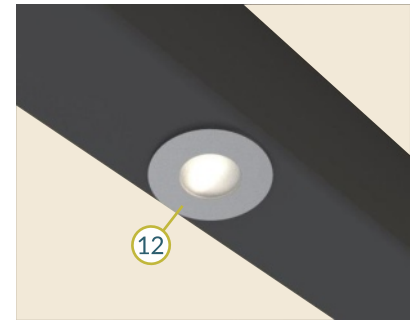

Die Stoffbalken (5) mit dem befestigten Stoff (14) bewegen sich entlang der Führung (1) mittels Rollwagen (7), die von einem Zahnriemen angetrieben werden. Die Dichtung (8) im Führungsprofil verhindert, dass Regenwasser an den Seiten der Pergola austritt.

Die Antriebsanlage besteht aus einem im Kaseten (13) angeordneten Elektromotor, der das Drehmoment über Stahlrohre (9) gleichzeitig auf alle Zahnräder überträgt. Das Ganze ist diskret unter einem festen Baldachin (10) versteckt und von unten mit einem Stoff bedeckt.

Der Stoff (14) wird mit einem an den Stoff geschweißten PVC-Profil (11) am Stoffbalken (5) befestigt, wodurch ein Blasting verhindert wird.

Regenwasser läuft über den Stoff in Richtung Rinne (3) und fließt dann zu der Säulen ab. Die Rinne ist ein Strukturknoten, der die Führungen in die Säulen integriert.

Das Wasser wird durch die Säulen (2) aus der Rinne abgelassen und fließt durch das Abflussloch (15) an der Vorderseite der Pergola nach außen.

Optional ist es möglich, Spot-LED-Beleuchtung (12) mit einer warmen Farbe auf ausgewählten Stoffbalken zu installieren. Das Netzkabel ist vollständig in einer beheizten Tasche entlang der Stoffkante versteckt.

drive unit (13)

guiderail (1)

fabric crossbar (5)

fabric (14)

LED spot light (12)

column (2)

gutter (3)