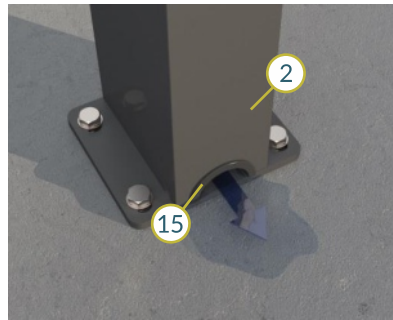

Das Wasser wird durch die Säulen (2) aus der Rinne abgelassen und fließt durch das Abflussloch (15) an der Vorderseite der Pergola nach außen.