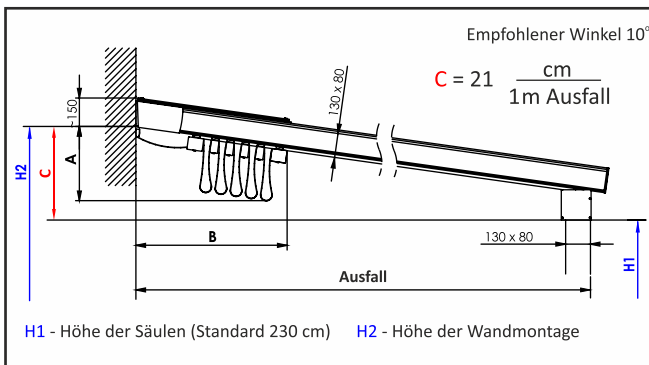

H1 - Höhe der Säulen (Standard 230 cm) H2 - Höhe der Wandmontage

Ausfall [cm]	250	300	350	400	450	500	550	600	650	700
A [cm]	34	35	39	39	40	40	41	42	44	45
B [cm]	60	65	65	70	76	81	86	91	91	96
Anzahl der Querbalken	5	6	6	7	8	9	10	11	11	12

A - ungefähre Höhe des Stoffes nach dem zusammen Falten
B - ungefähre Tiefe des Stoffes nach dem zusammen Falten