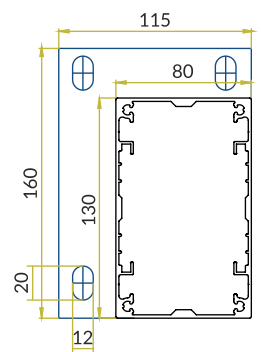

3. Rinne

Optional – extra charge

A	B	C	D
schließendes Dreieck*	Versteifungsbalken zur seitlichen Montage	Säule + Fuß	SKY panel
bis zu 4 m = 195 €/Stk. bis zu 5 m = 240 €/Stk. bis zu 6 m = 300 €/Stk.	bis zu 4 m = 145 €/Stk. bis zu 5 m = 175 €/Stk. bis zu 6 m = 200 €/Stk. (notwendig für die ZIP- und Dreieckmontage)	bis zu 2.4 m = 135 €/Stk. über 2.4 m = 240 €/Stk.	20 €/m Transparente Platte aus Kristallmaterial (vorgeschlagen als zweite Möglichkeit von Schutzdach)

Montagehalterung Ecke

225 €/Stk.
Wird verwendet, um die Pergola mit der Ecke an der Wand mit Dämmstoff auszurichten

*Kann den Windwiderstand auf Klasse 2 reduzieren