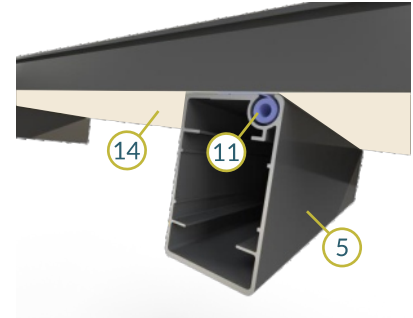

Der Stoff (14) wird mit einem an den Stoff geschweißten PVC-Profil (11) am Stoffbalken (5) befestigt, wodurch ein Blasting verhindert wird.