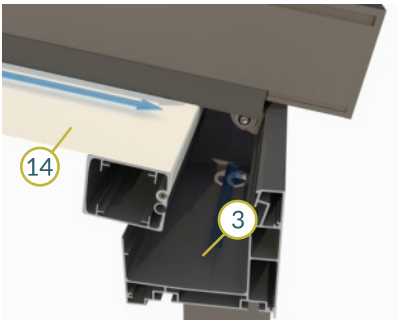

Regenwasser läuft über den Stoff in Richtung Rinne (3) und fließt dann zu der Säulen ab. Die Rinne ist ein Strukturknoten, der die Führungen in die Säulen integriert.