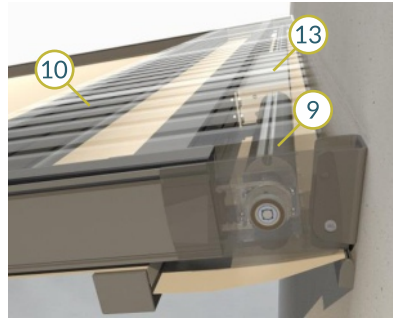

H1 - Höhe der Säulen (Standard 230 cm) H2 - Höhe der Wandmontage

Ausfall [cm]	250	300	350	400	450	500	550	600	650	700
A [cm]	34	35	39	39	40	40	41	42	44	45
B [cm]	60	65	65	70	76	81	86	91	91	96
Anzahl der Querbalken	5	6	6	7	8	9	10	11	11	12

A - ungefähre Höhe des Stoffes nach dem zusammen Falten
B - ungefähre Tiefe des Stoffes nach dem zusammen Falten

Die Stoffbalken (5) mit dem befestigten Stoff (14) bewegen sich entlang der Führung (1) mittels Rollwagen (7), die von einem Zahnriemen angetrieben werden. Die Dichtung (8) im Führungsprofil verhindert, dass Regenwasser an den Seiten der Pergola austritt.