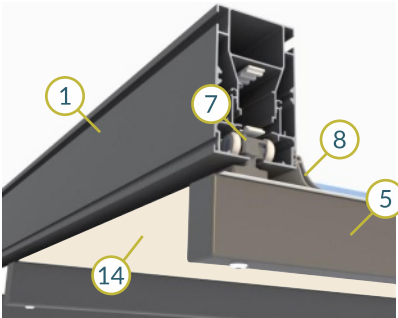

H1 - Höhe der Säulen (Standard 230 cm) H2 - Höhe der Wandmontage

Ausfall [cm]	250	300	350	400	450	500	550	600	650	700
A [cm]	34	35	39	39	40	40	41	42	44	45
B [cm]	60	65	65	70	76	81	86	91	91	96
Anzahl der Querbalken	5	6	6	7	8	9	10	11	11	12

A - ungefähre Höhe des Stoffes nach dem zusammen Falten
B - ungefähre Tiefe des Stoffes nach dem zusammen Falten

Die Stoffbalken (5) mit dem befestigten Stoff (14) bewegen sich entlang der Führung (1) mittels Rollwagen (7), die von einem Zahnriemen angetrieben werden. Die Dichtung (8) im Führungsprofil verhindert, dass Regenwasser an den Seiten der Pergola austritt.