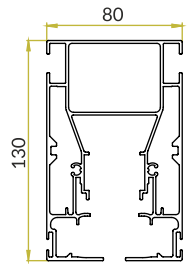

1. Führung

2. Säule + Fuß (2a)