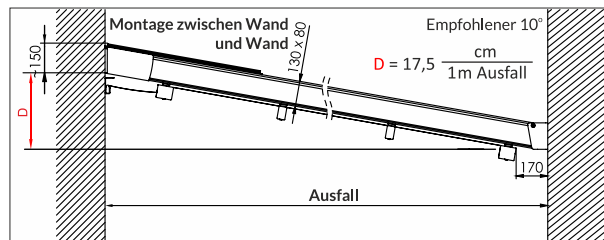

NEUES!

*Stoffanschläge 17 cm von der Wand entfernt