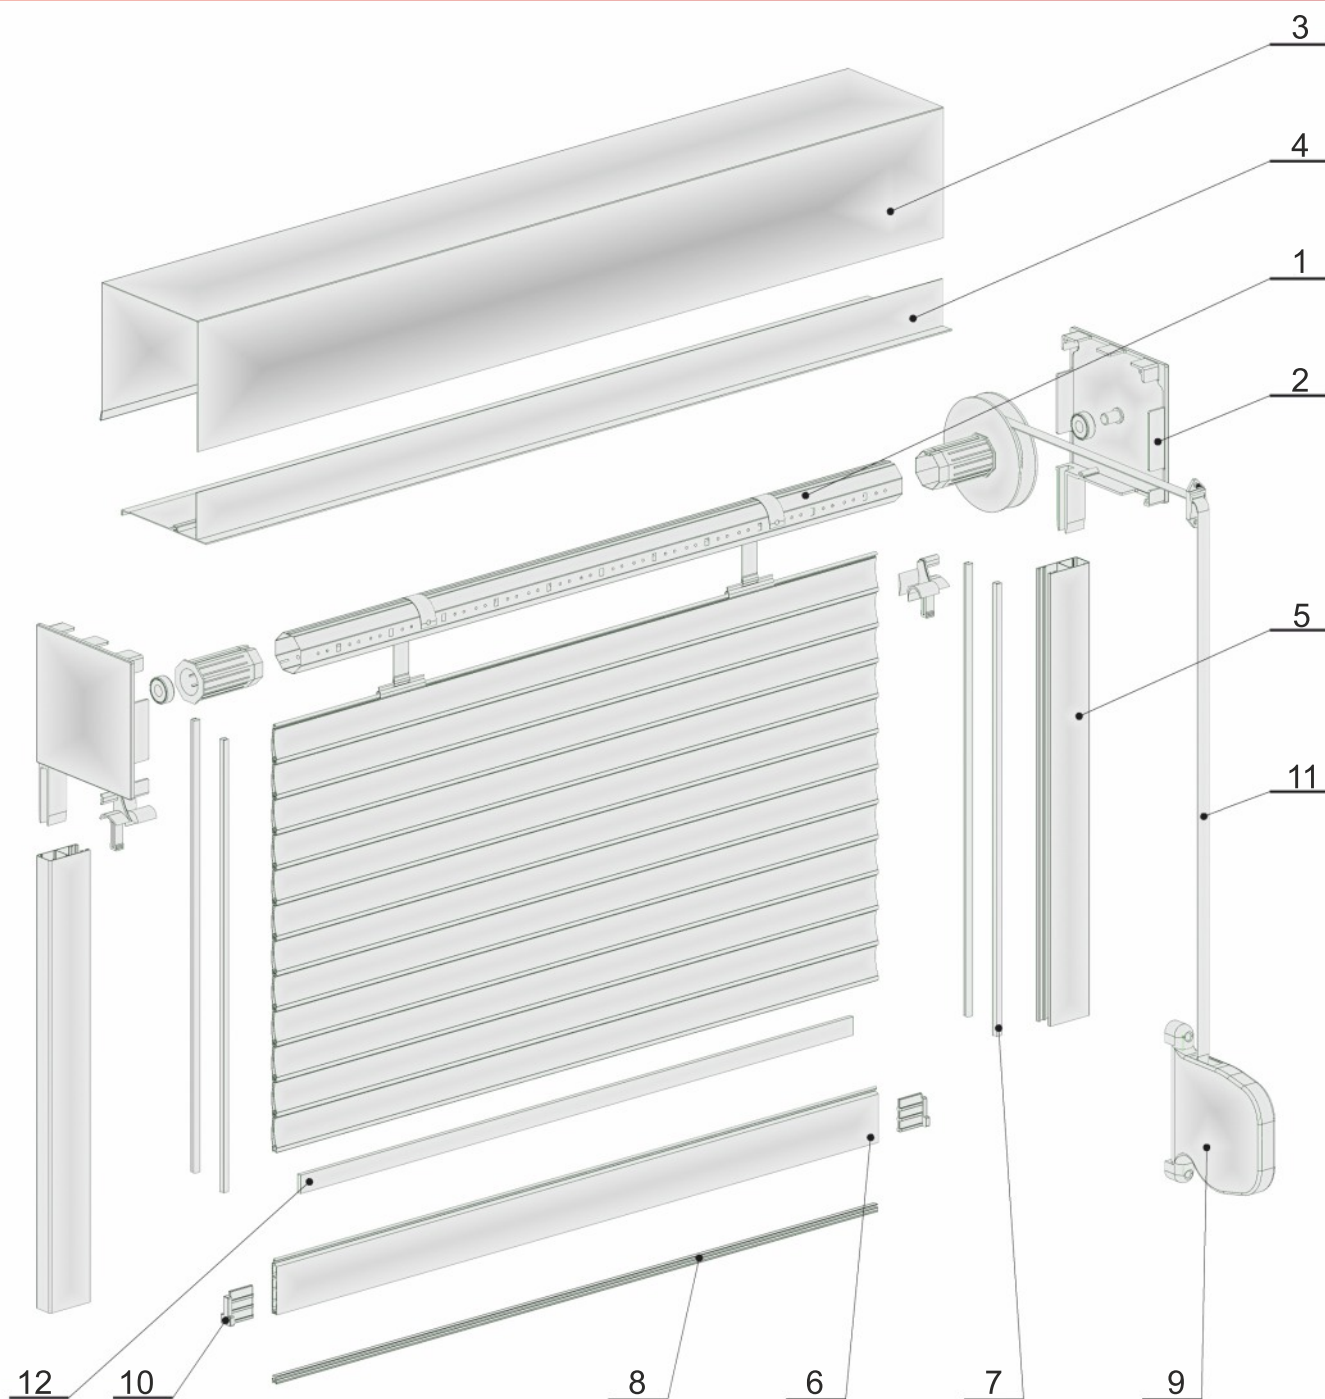

## DIY - zrób to sam (USD)

1	rury nawojowe [m]	Rozmiar	Kod	Cena (USD)	
				netto	Opak.
	40 x 40 x 0,6	RZ-RN46-s	1,32	5 x 6,0	
	60 x 60 x 0,6	RZ-RN66-s	1,99	5 x 6,0	
	70 x 70 x 1,5	RZ-RN75-s	4,25	5 x 6,0	

## DIY - zrób to sam (USD)

Wymiar skrzynki [mm]	2 Boczki alu. [para]			3 Skrzynka alu. [m]		4 Rewizja + kątownik [m]					
	Kod	Cena (USD) netto	Opak. Ilość	Kod	Cena (USD) netto	Kod	Cena (USD) netto	Kod	Cena (USD) netto	Kod	Cena (USD) netto
137 x 137	RZ-BP13-a	3,00	20	RZ-SP13-a	4,45	RZ-RP13-a	4,35	RZ-RP13-b,r,t	7,18	RZ-RP13-z,o	9,01
150 x 150	RZ-BP15-a	3,65	44	RZ-SP15-a	4,79	RZ-RP15-a	5,07	RZ-RP15-b,r,t	7,53	RZ-RP15-z,o	9,56
165 x 165	RZ-BP16-a	3,98	20	RZ-SP16-a	5,28	RZ-RP16-a	5,43	RZ-RP16-b,r,t	7,84	RZ-RP16-z,o	10,27
180 x 180	RZ-BP18-a	4,33	24	RZ-SP18-a	5,77	RZ-RP18-a	5,81	RZ-RP18-b,r,t	8,40	RZ-RP18-z,o	10,81
205 x 205	RZ-BP20-a	4,55	24	RZ-SP20-a	9,04	RZ-RP20-a	7,74	RZ-RP20-b,r,t	11,72	RZ-RP20-z,o	13,83