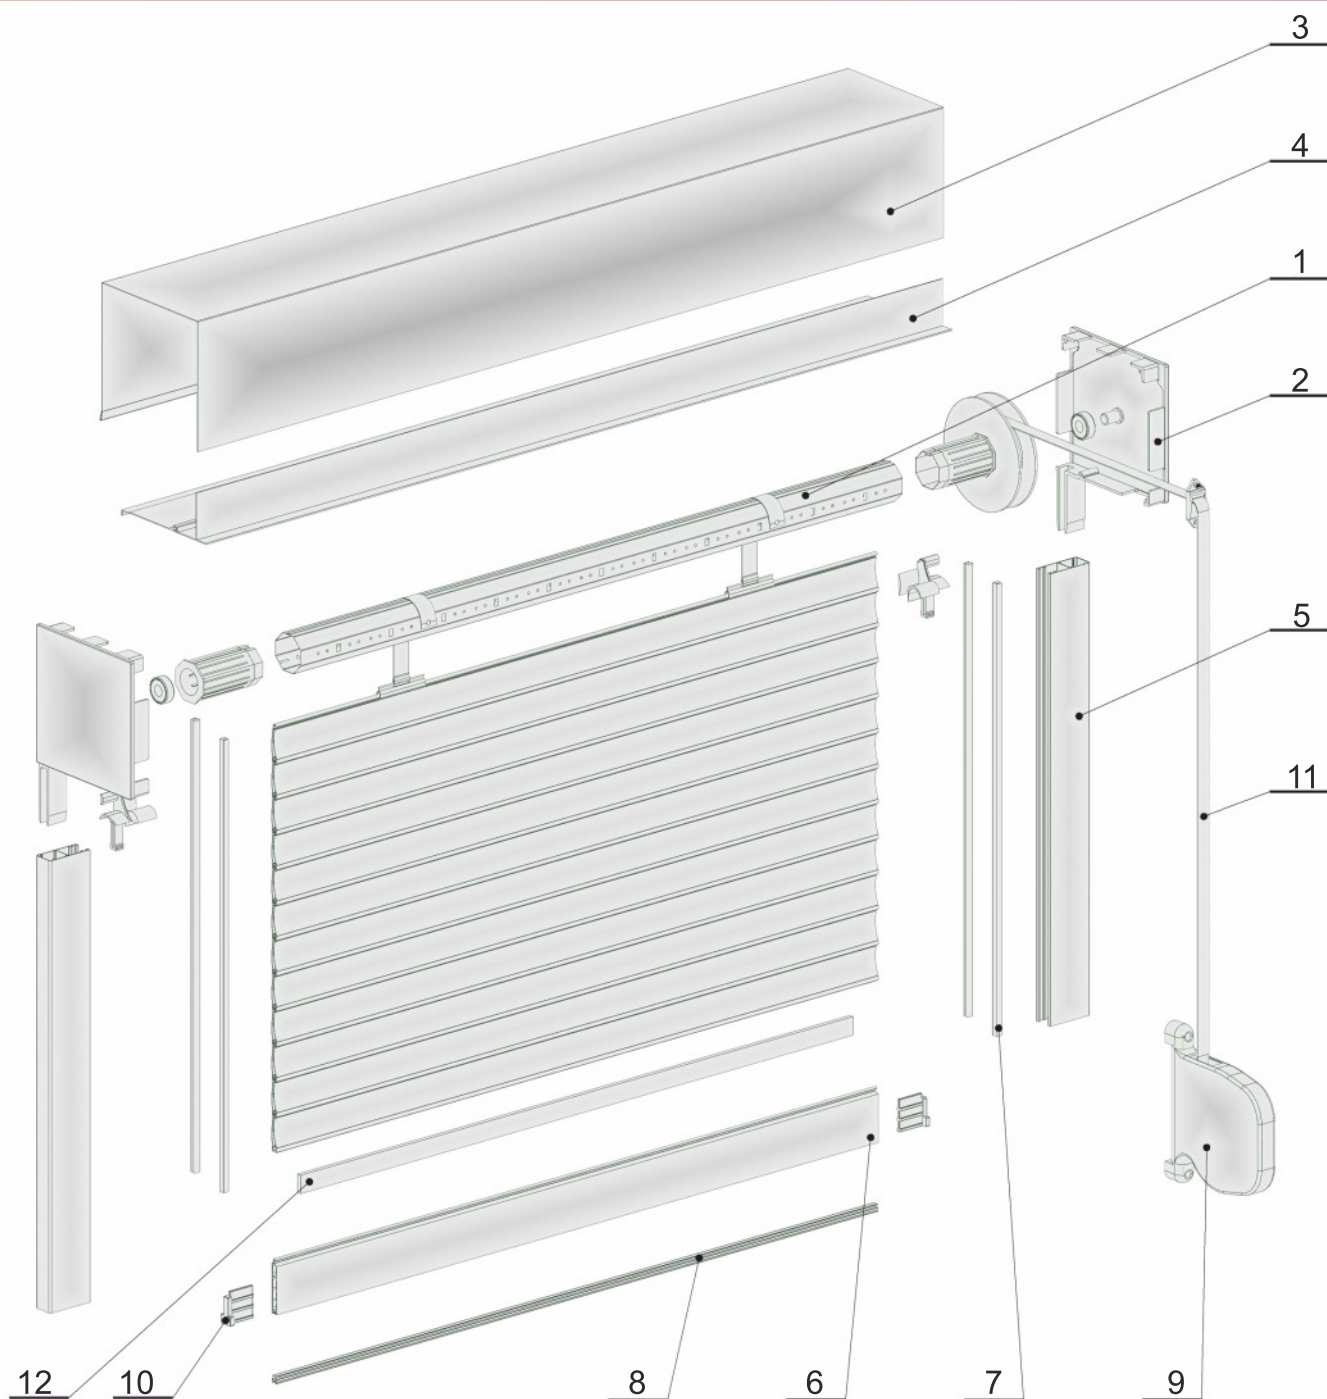

DIY - do it yourself (USD)

1	Roller tube [m]	Size	Code	Price (USD)	
				Net	Packing
	40 x 40 x 0,6	RZ-RN46-s	1,32	5 x 6,0	
	60 x 60 x 0,6	RZ-RN66-s	1,99	5 x 6,0	
	70 x 70 x 1,5	RZ-RN75-s	4,25	5 x 6,0