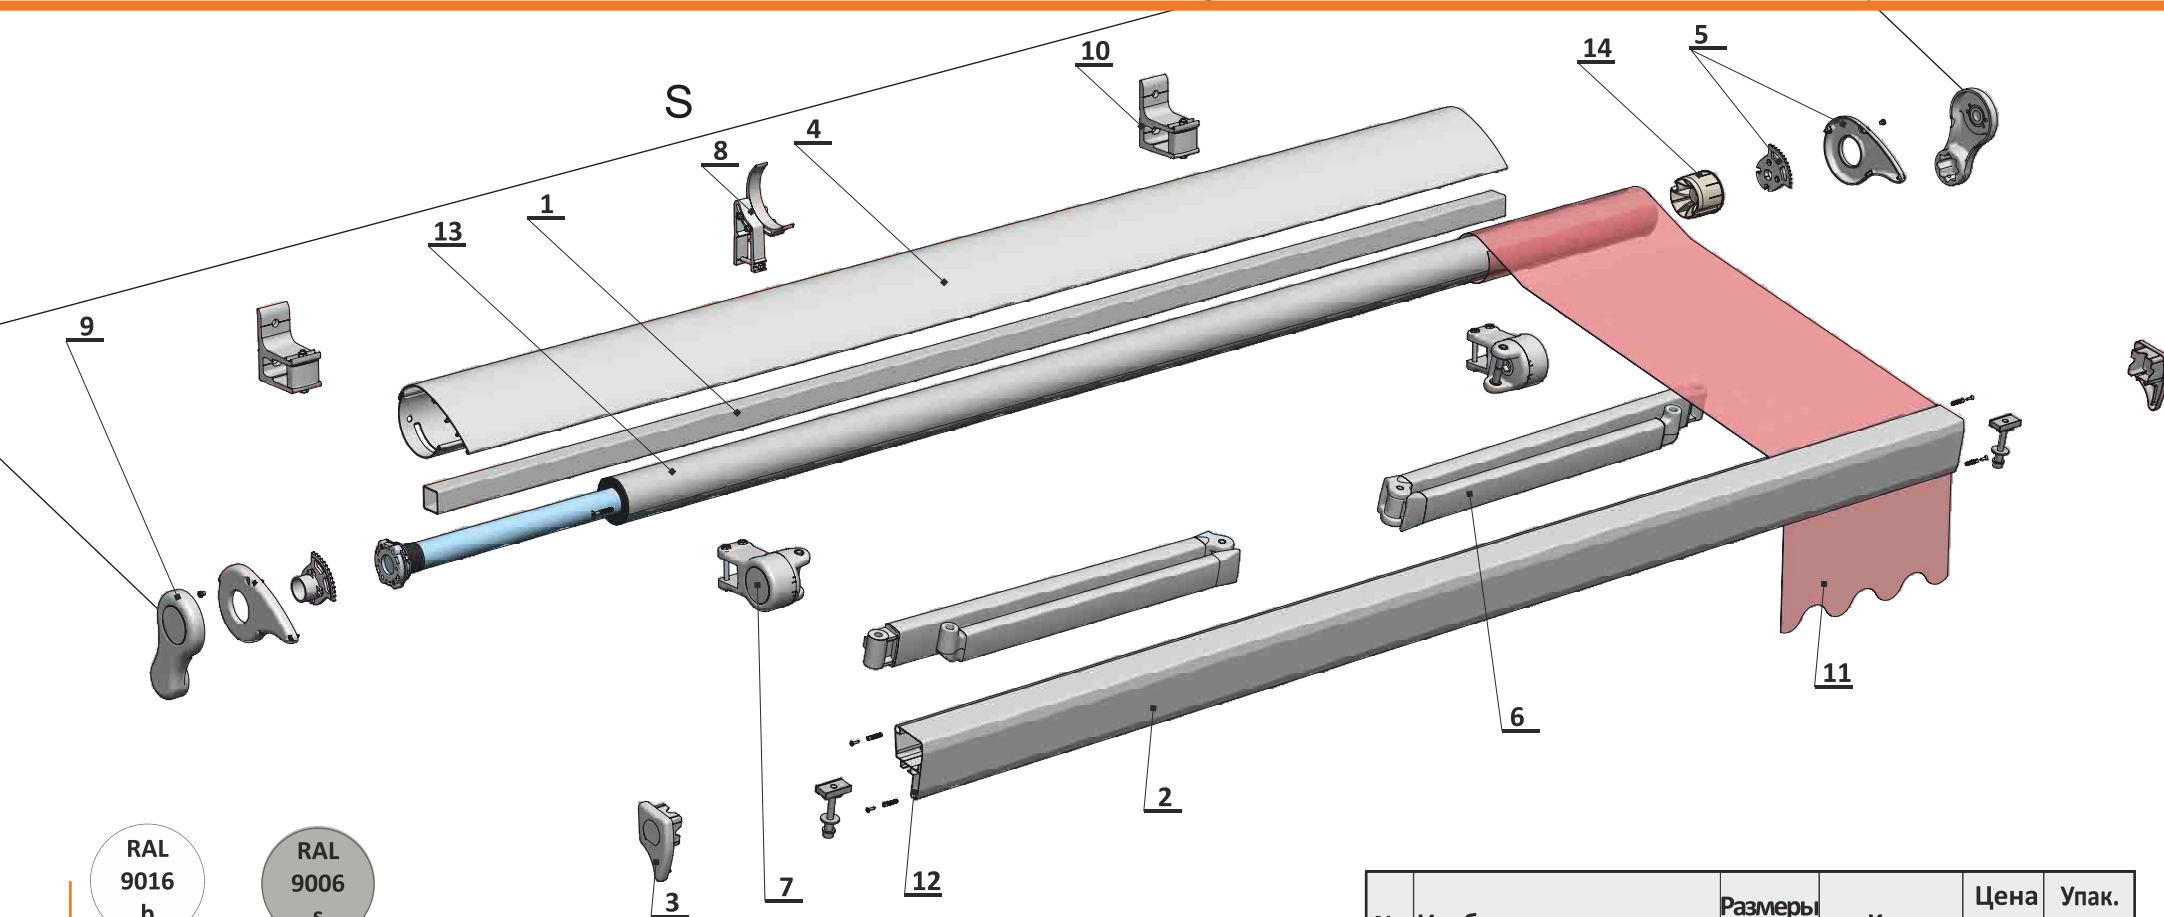

Стандартные цвета

RAL 9016
b

белый

RAL 9006
s

серебряный

RAL 8017
r

коричневый

RAL 7016
u

структурный антрацит

№	Изображение, название	Размеры [м]	Код	Цена		Упак.
				[ЕВРО] нетто	кол.	
11	Ткани [мп] купон-доплата 20%	Ширина рулона 1,20 м	Цвета в кат.	коллекция медная	6,95	60
				коричневая	11,20	
				золотая	12,32	
12	Трос PWC диам. 7.2 [м]	-	MU-RW7-с	0,54	100	

№	Изображение, название	Размеры [м]	Код	Цена		Упак.
				[ЕВРО] нетто	кол.	
13	Труба для накручивания диам. 78 [шт]	0,8 мм	4,715	MU-R78-48	38,097	4 x 4,715
		1,0 мм	5,295	MU-R79-54	45,855	4 x 5,295
			5,895	MU-R79-60	51,051	4 x 5,895
			7,075	MU-R79-72	61,27	4 x 7,075
14	Чаша диам. 78 (шт) - с стержнем круглым - с стержнем квадратным	fi 12 x 20 мм	MU-C78-12-b	1,97	10	
			MU-C78-12-c			
		13 x 13 x 40 мм	MU-C78-13-b			
			MU-C78-13-c