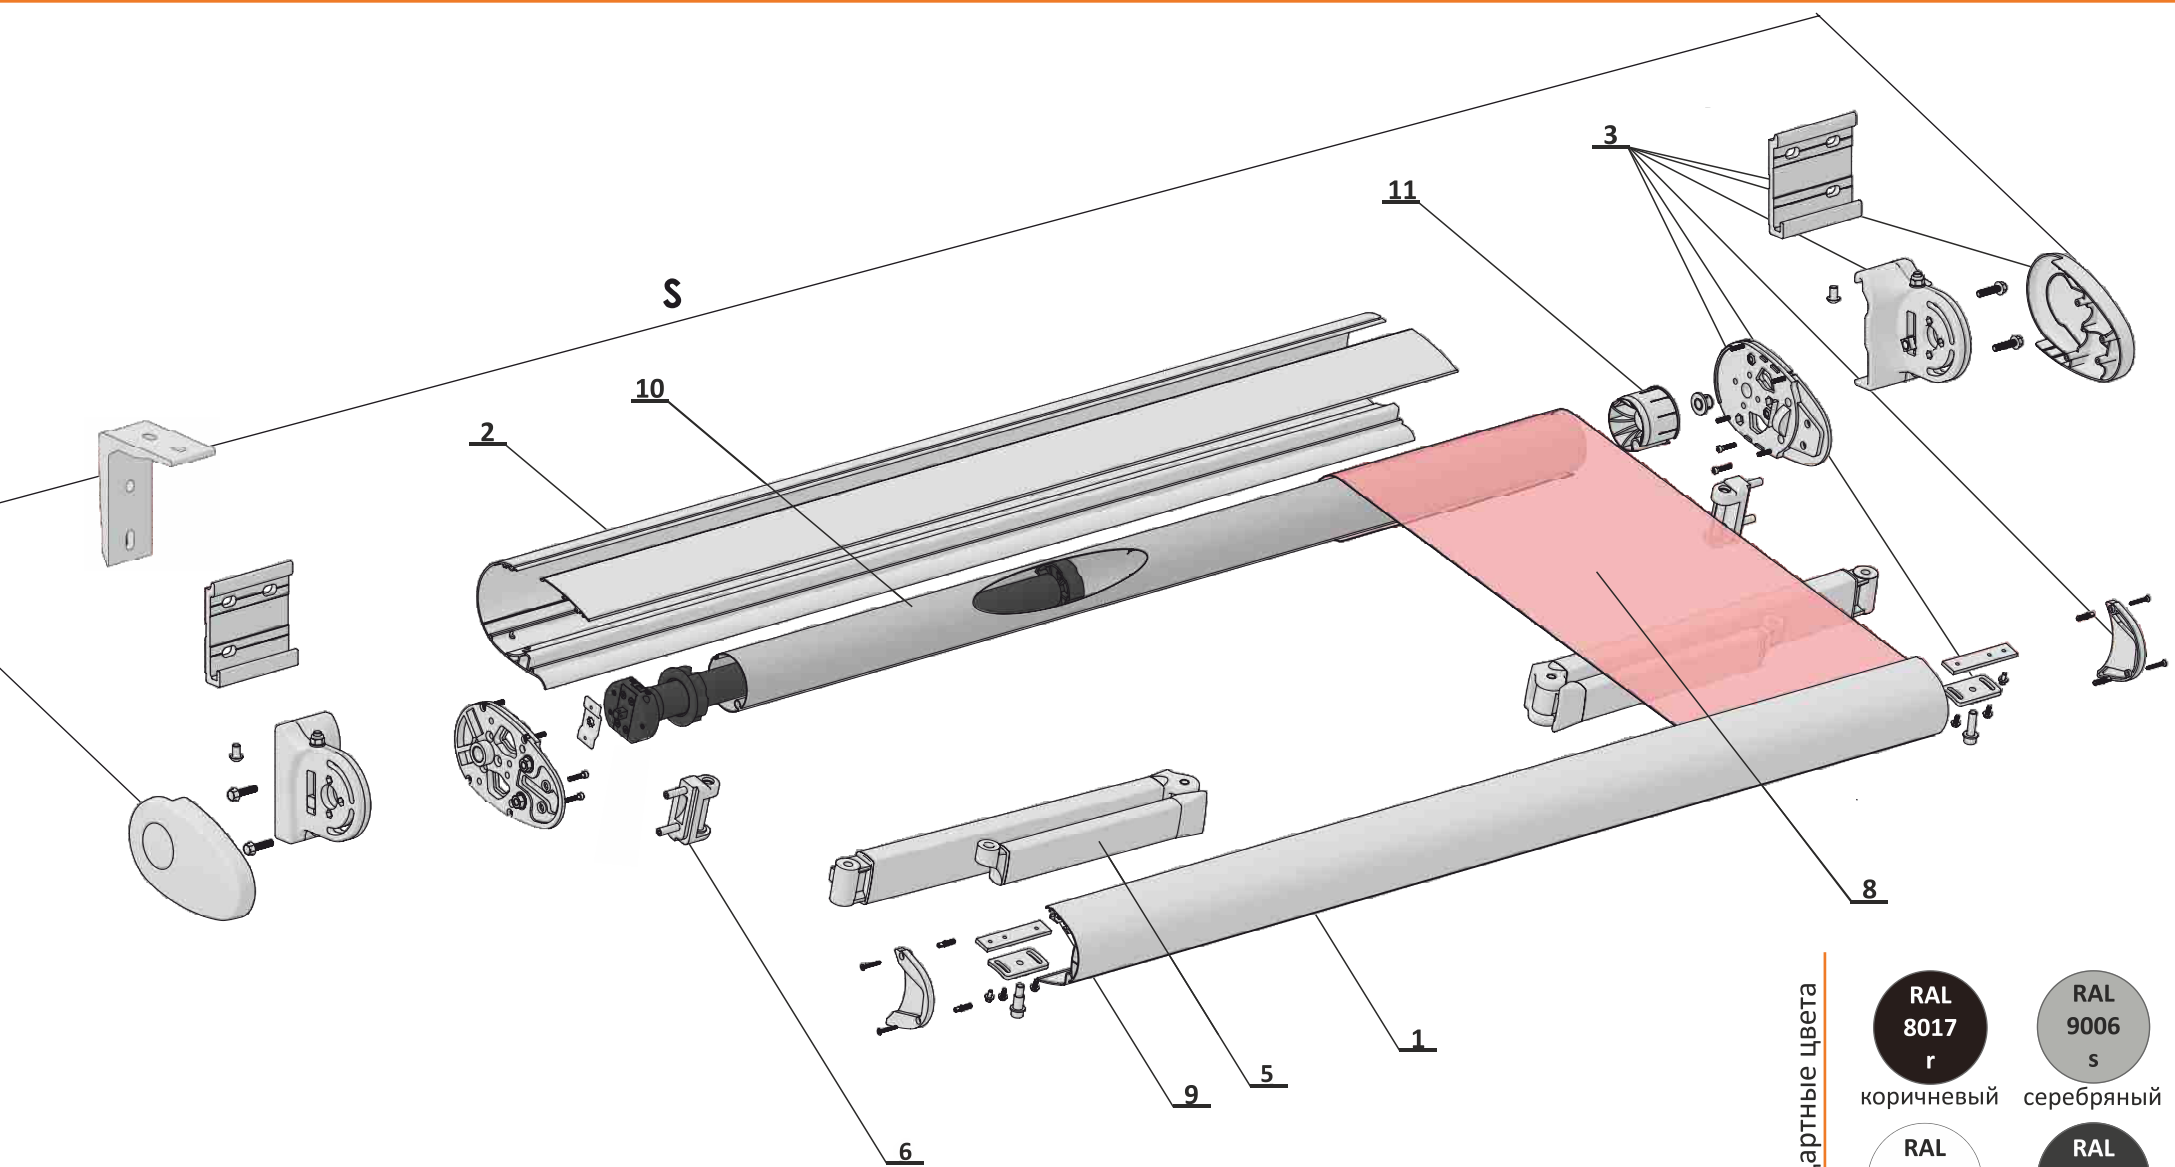

ПРЕСТО+

Только
электронное
управление

25-MHR-2022

Стандартные цвета

RAL 8017 r коричневый	RAL 9006 s серебряный
RAL 9016 b белый	RAL 7016 u структурный антрацит