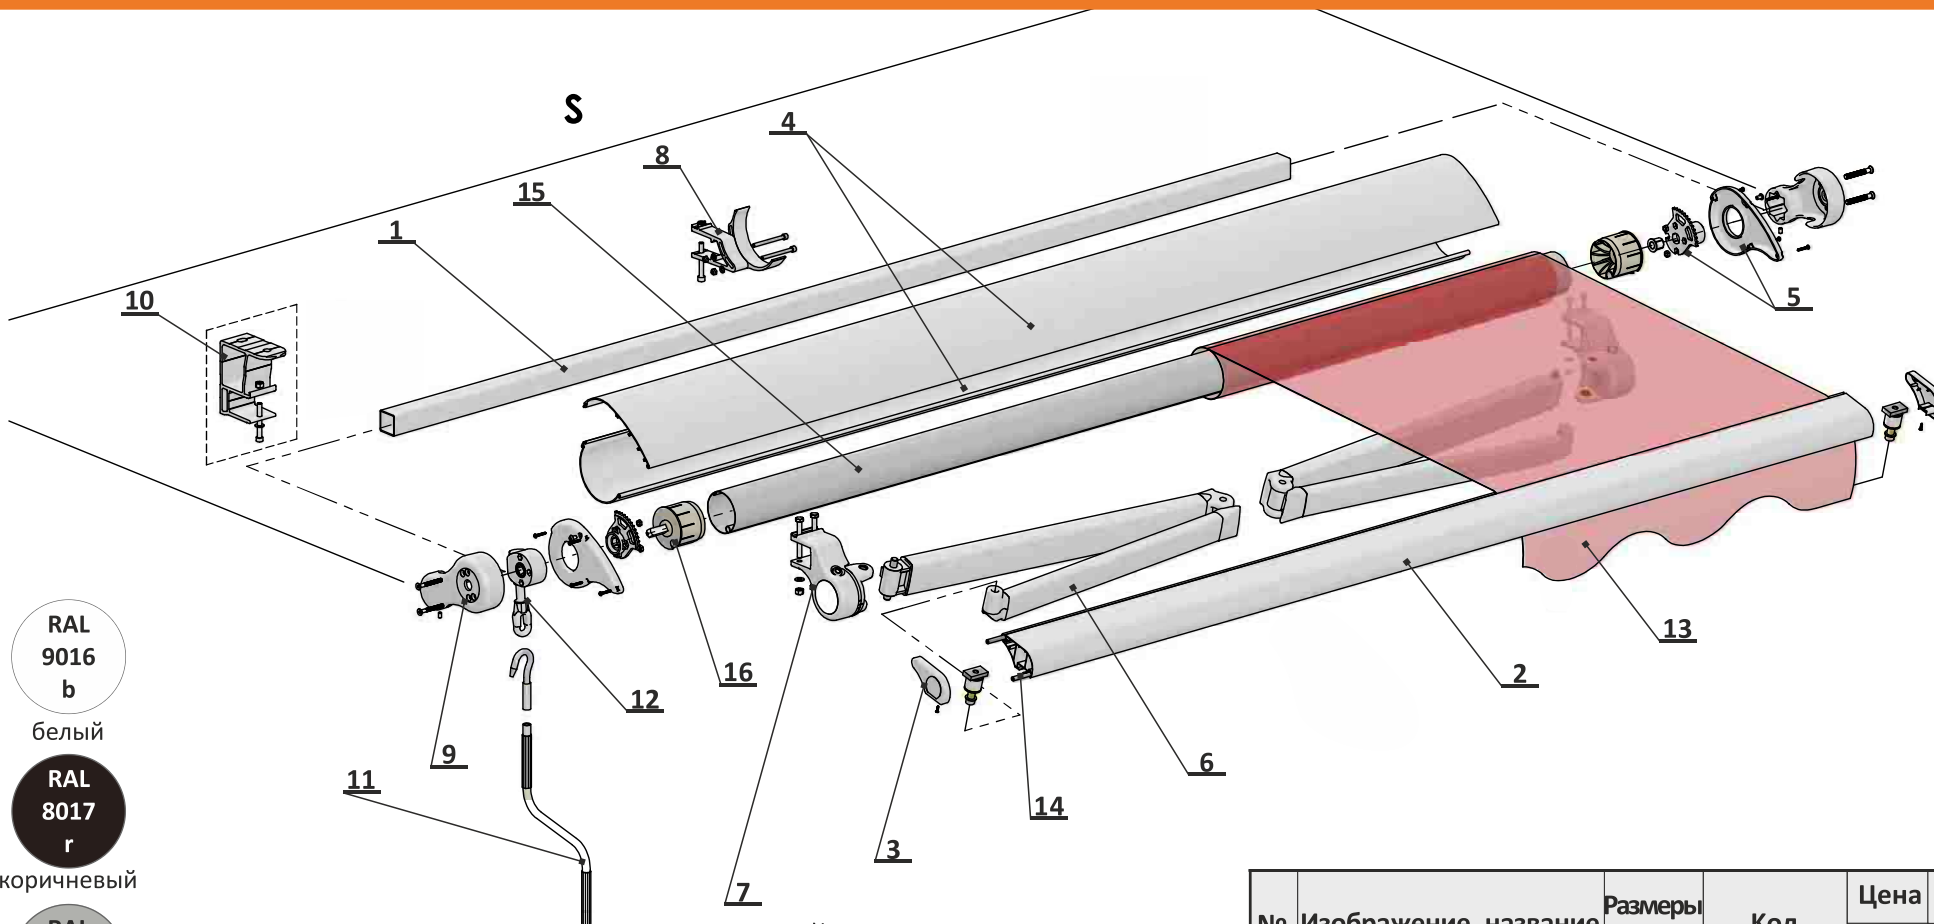

АДАДЖИО ПОТОЛОК

Стандартные цвета

RAL 9016
b

белый

RAL 8017
r

коричневый

RAL 9006
s

серебряный

RAL 7016
u

структурный антрацит

№	Изображение, название	Размеры [м]	Код	Цена		Упак.
				[ЕВРО] нетто	кол.	
13	Ткани [мп] купон-доплата 20%	Ширина рулона 1,20 м	Цвета в кат.	6,95	60	
				11,20		
				12,32		
14	Трос PVC диам. 7.2 [м]	-	MU-RW7-с	0,54	100	

№	Изображение, название	Размеры [м]	Код	Цена		Упак.
				[ЕВРО] нетто	кол.	
15	Труба для накручивания диам. 78 [шт]	0,8 мм	4,715	MU-R78-48	38,097	4 x 4,715
		1,0 мм	5,295	MU-R79-54	45,855	4 x 5,295
			5,895	MU-R79-60	51,051	4 x 5,895
			7,075	MU-R79-72	61,27	4 x 7,075
16	Чаша диам. 78 [шт]	- с стержнем круглым	fi 12 x 20 мм	MU-C78-12-b	1,97	10
			13 x 13 x 40 мм	MU-C78-12-c		
		- с стержнем квадратным	13 x 13 x 40 мм	MU-C78-13-b	2,60	
			13 x 13 x 40 мм	MU-C78-13-c