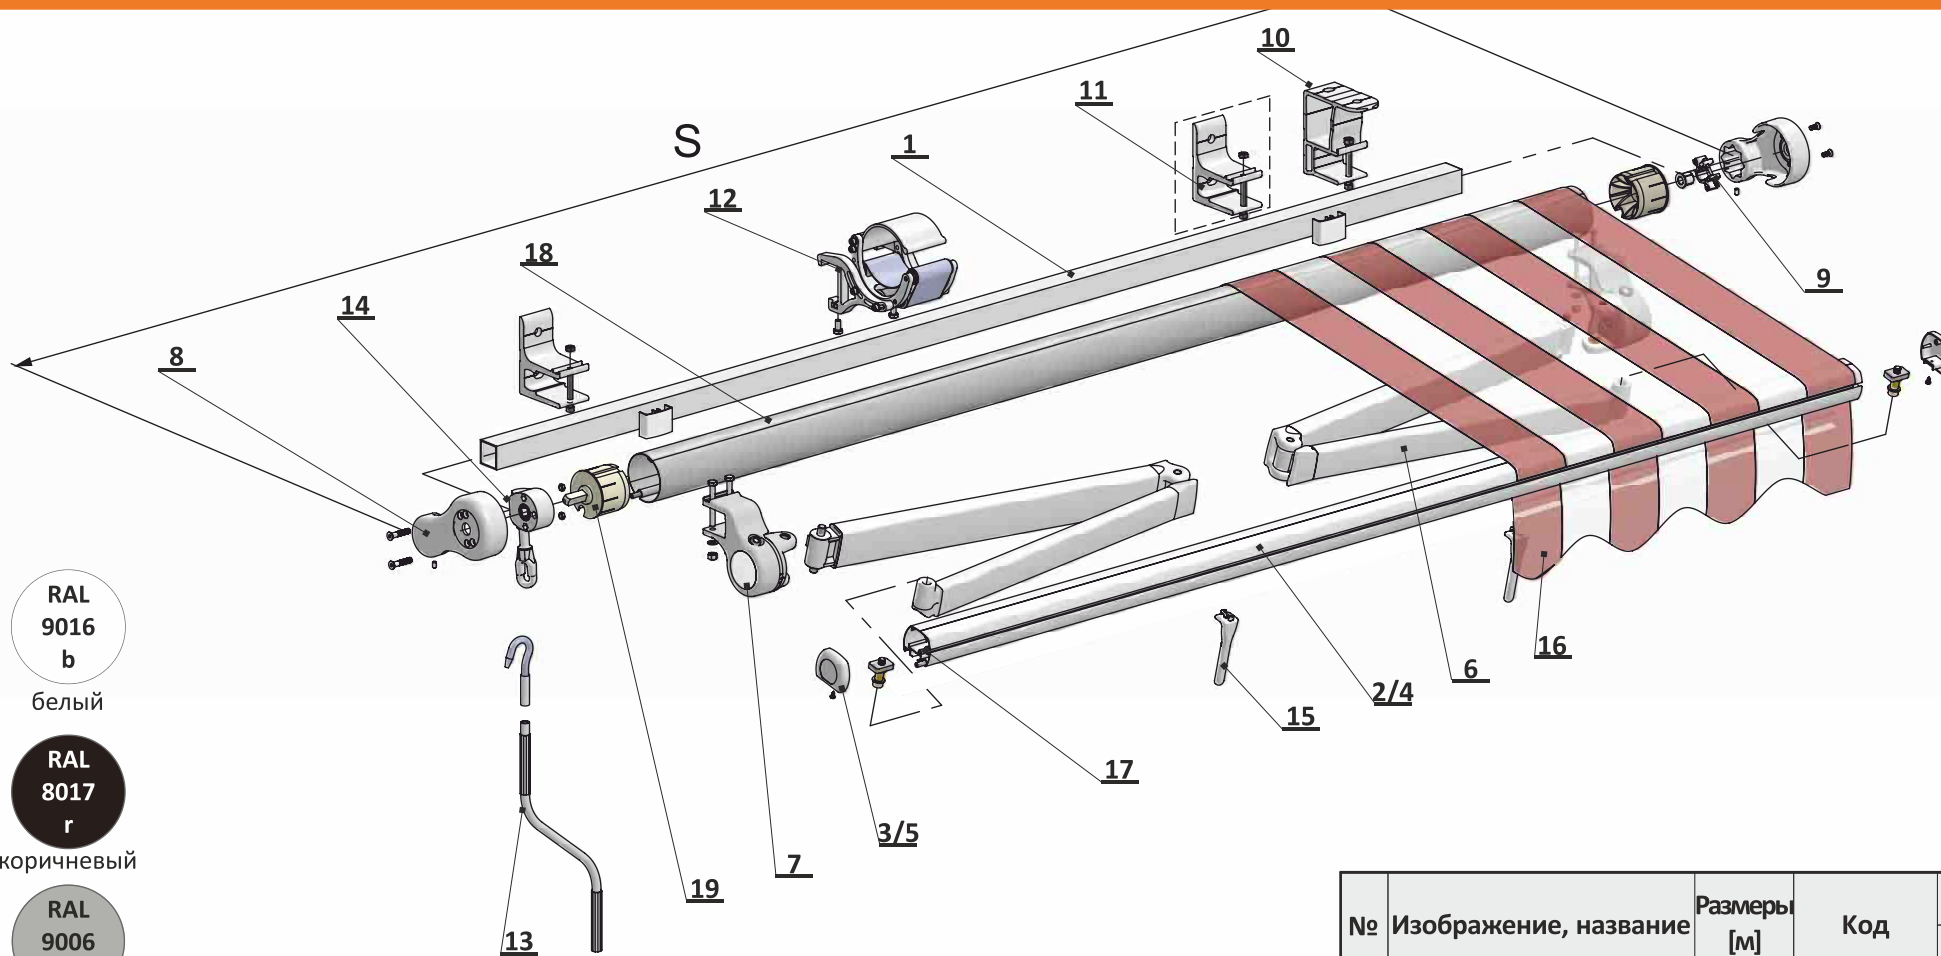

МЕЗЗО/ПИАНО

Стандартные цвета

RAL
9016
b

белый

RAL
8017
r

коричневый

RAL
9006
s

серебряный

RAL
7016
u

структурный
антрацит

№	Изображение, название коллекция	Код	Цена		Упак. кол.
			[ЕВРО] нетто		
16	Ткань - шир. рулона 1,2 м [мп] купон-доплата 20%	Цвета в кат.	медная	6,95	60
			коричневая	11,20	
			золотая	12,32	
17	Трос PWC диам. 7.2 [м]	MU-RW7-c	0,54		100

№	Изображение, название	Размеры [м]	Код	Цена	Упак.	
				[ЕВРО] нетто	кол.	
18	Труба для накручивания диам. 78 [шт]	0,8 мм 1,0 мм	4,715	MU-R78-48	38,097	4 x 4,715
			5,295	MU-R79-54	45,855	4 x 5,295
			5,895	MU-R79-60	51,051	4 x 5,895
			7,075	MU-R79-72	61,27	4 x 7,075
19	Чаша диам. 78 (шт)	- с стержнем круглым - с стержнем квадратным	fi 12 x 20 мм	MU-C78-12-b	1,97	10
				MU-C78-12-c		
			13 x 13 x 40 мм	MU-C78-13-b		
			MU-C78-13-c	2,60