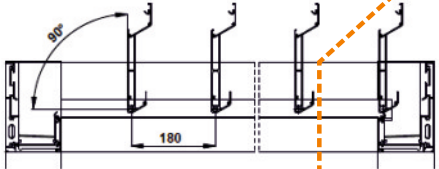

2 x Säule

3 x Säule

* Anzahl LED-Lamellen je nach Ausfall (Option) gilt für beide Pergola-Modelle

A

A. Standardausführung mit sichtbarer Lamellen bei vollständiger Öffnung.

B

B. Ausführung mit zusätzlicher **Abdeckblende** um den Rahmen, der bei vollständiger Öffnung die Sicht auf die Lamellen verdeckt.
Zuzahlung 60 EUR / lm (2x Breite und 2x Ausfall gezählt).

Arbeitsbereich der Lamellen

0° vollständige Schließung

90° „bequeme“ Position

110° volle Öffnung

Der Lamellenabstand beträgt 180 mm

Standard-Kammerlamellen

Die Dichtung schließt das Dach und garantiert dessen Dichtheit