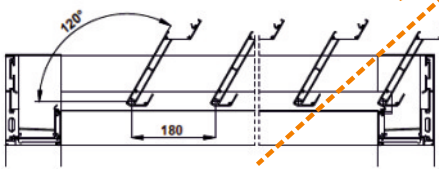

Arbeitsbereich der Lamellen

0° vollständige Schließung

90° „bequeme“ Position

110° volle Öffnung

Der Lamellenabstand beträgt 180 mm

Standard-Kammerlamellen

Die Dichtung schließt das Dach und garantiert dessen Dichtheit