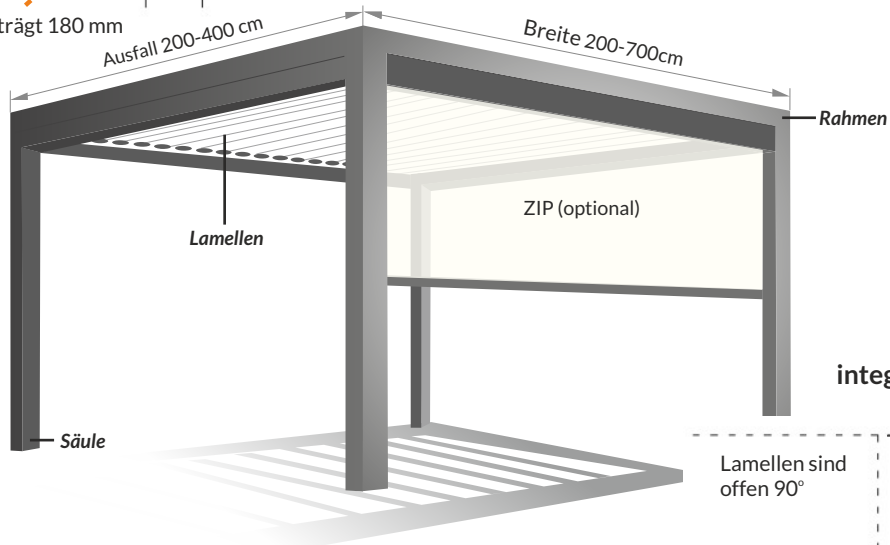

### Arbeitsbereich der Lamellen

0° vollständige Schließung

90° „bequeme“ Position

110° volle Öffnung

Der Lamellenabstand beträgt 180 mm

### Standard-Kammerlamellen

Die Dichtung schließt das Dach und garantiert dessen Dichtheit

### Rahmen mit integrierter Regenrinne

Lamellen sind offen 90°