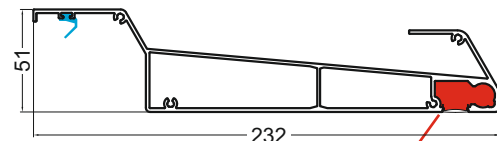

Kammerlamelle mit Platz für LED-Beleuchtung

LED-Band