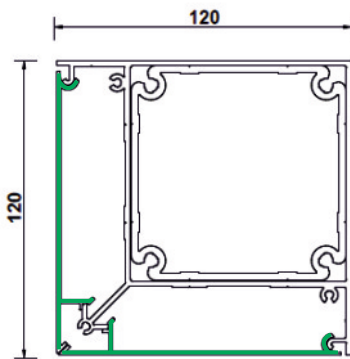

Arbeitsbereich der Lamellen

0° vollständige Schließung

90° „bequeme“ Position

110° volle Öffnung

Der Lamellenabstand beträgt 180 mm

Standard-Kammerlamellen

Die Dichtung schließt das Dach und garantiert dessen Dichtheit

Kammerlamelle mit Platz für LED-Beleuchtung

LED-Band

Rahmen mit integrierter Regenrinne

Säule

Abdeckblende (Platz für Kabel, Installationen)

Lamellen sind offen 90°