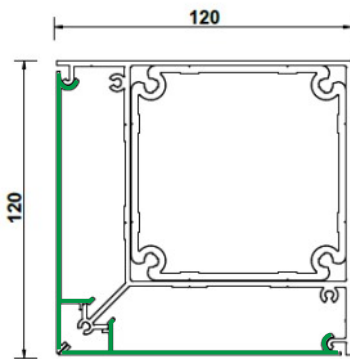

Säule

Abdeckblende
(Platz für Kabel, Installationen)