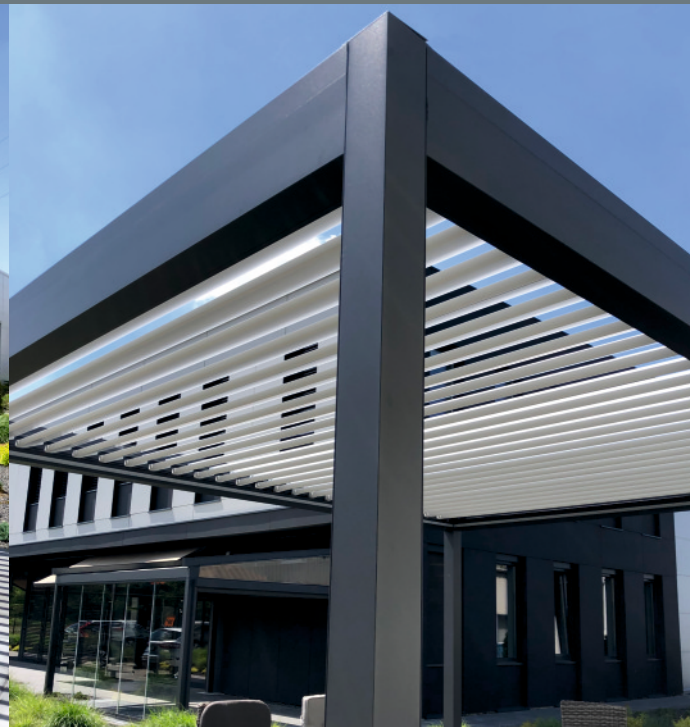

PREISLISTE EURO Nr. 55-PLDN-2022 €

alu-sky

NEUES

Es ist ein bewegliches Dach, das auf einer Aluminiumstruktur basiert und sich in eine moderne, einfache Konstruktion einfügt. Die räumliche Form der Pergola harmoniert perfekt mit dem minimalistischen Garten, und das perfekt flache Dach stört nicht die geraden Kanten des Gebäudes.

alu-sky ist ein hervorragendes System, um den Wohnraum vom frühen Frühling bis zum späten Herbst zu vergrößern. Und die Möglichkeit, die vertikalen "Schiebe"-Glaspaneele zu verwenden,

wird Ihnen das Gefühl geben, sich in einem Wintergarten zu befinden. Durch die Installation des Rollos ZIP-78 von der Südwestseite schützen Sie das Innere der Pergola effektiv vor übermäßiger Strahlung, und durch den Bau der Pergola mit dem Rollo ZIP-78 auf jeder Seite schützen Sie sich zusätzlich davor Wind und Regen.

Jetzt einfach hinsetzen und genießen.
Das ist DEIN Platz.
Dies ist deine **alu-sky**!

Standardfarben:

struktureller
Antrazit

Weiß

Mögliche Farbkombination
(gilt für beide Pergola-Modelle):

Variante	Rahmen	Säule	Lamellen
A	DB 703		RAL 9016
B	RAL 9016		
C	DB 703		

Im Standard (gilt für beide Pergola-Modelle):

- Elektrische Steuerung (Motor)
- TELECO-Funksteuergerät
- 64-Kanal-Fernbedienung

Gegen Aufpreis (gilt für beide Pergola-Modelle):

- LED-Beleuchtung (Streifen) in den Lamellen oder dem Pergola-Rahmen **50 €/mb**
- ZIP-78 und verglaste Abdeckung (siehe Preisliste Pergola Square S. 8-10)