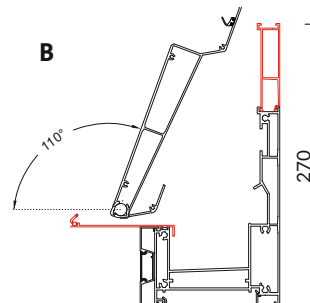

2 x Säule

3 x Säule

* Anzahl LED-Lamellen je nach Ausfall (Option) gilt für beide Pergola-Modelle

A

A. Standardausführung mit sichtbarer Lamellen bei vollständiger Öffnung.

B

B. Ausführung mit zusätzlicher **Abdeckblende** um den Rahmen, der bei vollständiger Öffnung die Sicht auf die Lamellen verdeckt.
Zuzahlung 60 EUR / lm (2x Breite und 2x Ausfall gezählt).

Arbeitsbereich der Lamellen

0° vollständige Schließung

90° „bequeme“ Position

110° volle Öffnung

Der Lamellenabstand beträgt 180 mm

Standard-Kammerlamellen

Die Dichtung schließt das Dach und garantiert dessen Dichtheit