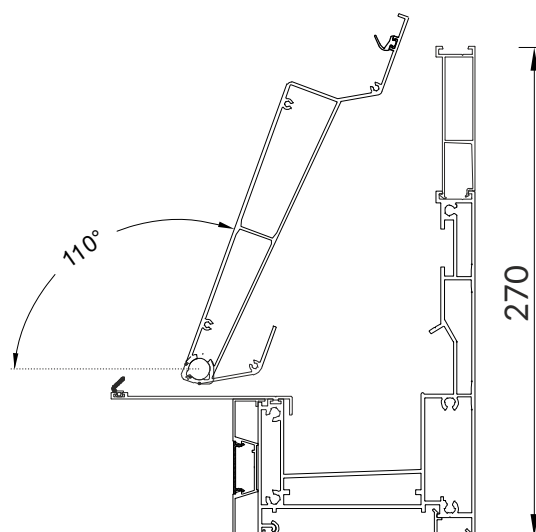

* Anzahl LED-Lamellen je nach Ausfall (Option)
gilt für beide Pergola-Modelle