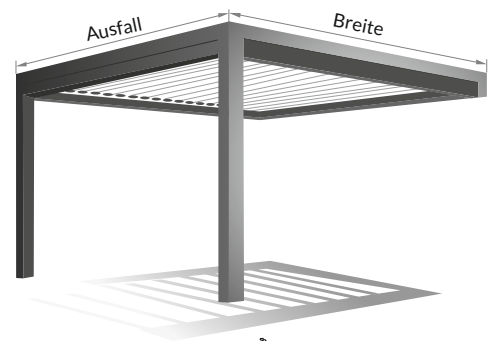

4 x Säule

6 x Säule

Standardfarben:

DB
703

RAL
9016

struktureller
Anthrazit

Weiß

Nettopreis [EUR]

Ausfall [cm]	Standardkammerlamellen	Breite [cm]					Anzahl der LED-Lamellen *
		200	250	300	350	400	
198	10	3 865	4 220	4 510	4 800	5 095	2
216	11	3 980	4 400	4 715	5 010	5 300	
234	12	4 095	4 540	4 965	5 235	5 510	
252	13	4 350	4 745	5 175	5 445	5 850	
270	14	4 525	4 930	5 290	5 610	6 055	
288	15	4 640	5 000	5 500	5 815	6 265	3
306	16	4 760	5 210	5 615	6 045	6 470	
324	17	4 940	5 325	5 820	6 315	6 680	
342	18	5 060	5 400	5 940	6 480	6 885	
360	19	5 190	5 620	6 230	6 700	7 175	
378	20	5 465	5 825	6 500	6 955	7 540	4
396	21	5 580	6 030	6 705	7 225	8 010	
414	22	5 625	6 240	6 825	7 390	8 220	
432	23	5 815	6 355	7 030	7 860	8 690	
450	24	6 065	6 430	7 475	8 085	8 955	
468	25	6 185	6 635	7 685	8 560	9 165	5
486	26	6 300	6 755	7 800	8 720	9 375	
504	27	6 415	7 150	8 005	8 925	9 580	
522	28	6 975	7 795	8 830	9 530	10 230	
540	29	7 090	7 915	9 035	9 735	10 435	
558	30	7 400	7 985	9 155	9 900	10 640	6
576	31	7 520	8 195	9 365	10 105	10 850	
594	32	7 635	8 315	9 480	10 270	11 055	
612	33	7 750	8 650	9 685	10 475	11 265	
630	34	8 000	8 990	9 935	10 770	11 605	
648	35	8 120	9 105	10 145	10 980	11 810	6
666	36	8 235	9 180	10 260	11 140	12 020	
684	37	8 370	9 400	10 485	11 360	12 240	

2 x Säule

3 x Säule

* Anzahl LED-Lamellen je nach Ausfall (Option) gilt für beide Pergola-Modelle

A

A. Standardausführung mit sichtbarer Lamellen bei vollständiger Öffnung.

B

B. Ausführung mit zusätzlicher **Abdeckblende** um den Rahmen, der bei vollständiger Öffnung die Sicht auf die Lamellen verdeckt.
Zuzahlung 60 EUR / lm (2x Breite und 2x Ausfall gezählt).