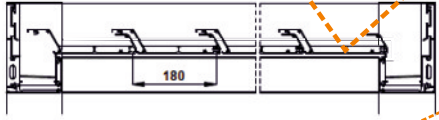

2 x Säule

3 x Säule

* Anzahl LED-Lamellen je nach Ausfall (Option) gilt für beide Pergola-Modelle

A

A. Standardausführung mit sichtbarer Lamellen bei vollständiger Öffnung.

B

B. Ausführung mit zusätzlicher **Abdeckblende** um den Rahmen, der bei vollständiger Öffnung die Sicht auf die Lamellen verdeckt.
Zuzahlung 60 EUR / lm (2x Breite und 2x Ausfall gezählt).

Arbeitsbereich der Lamellen

0° vollständige Schließung

90° „bequeme“ Position

110° volle Öffnung

Der Lamellenabstand beträgt 180 mm

Standard-Kammerlamellen

Die Dichtung schließt das Dach und garantiert dessen Dichtheit