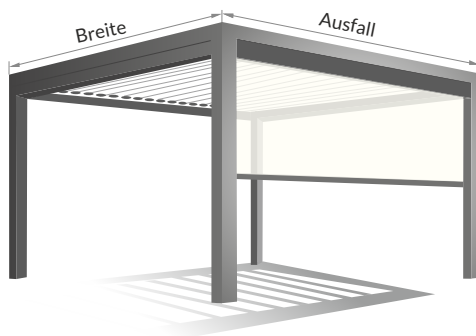

### alu-sky

NEUES

Es ist ein bewegliches Dach, das auf einer Aluminiumstruktur basiert und sich in eine moderne, einfache Konstruktion einfügt. Die räumliche Form der Pergola harmoniert perfekt mit dem minimalistischen Garten, und das perfekt flache Dach stört nicht die geraden Kanten des Gebäudes.

**alu-sky** ist ein hervorragendes System, um den Wohnraum vom frühen Frühling bis zum späten Herbst zu vergrößern. Und die Möglichkeit, die vertikalen "Schiebe"-Glaspaneele zu verwenden,

wird Ihnen das Gefühl geben, sich in einem Wintergarten zu befinden. Durch die Installation des Rollos ZIP-78 von der Südwestseite schützen Sie das Innere der Pergola effektiv vor übermäßiger Strahlung, und durch den Bau der Pergola mit dem Rollo ZIP-78 auf jeder Seite schützen Sie sich zusätzlich davor Wind und Regen.

Jetzt einfach hinsetzen und genießen.  
Das ist DEIN Platz.  
Dies ist deine **alu-sky**!

Standardfarben:

DB  
703

RAL  
9016

struktureller  
Anthrazit

Weiß

Mögliche Farbkombination  
(gilt für beide Pergola-Modelle):

Variante	Rahmen	Säule	Lamellen
A	DB 703		RAL 9016
B	RAL 9016		
C	DB 703		

Im Standard (gilt für beide Pergola-Modelle):

- Elektrische Steuerung (Motor)
- TELECO-Funksteuergerät (für Motor- und LED-Steuerung)
- 64-Kanal-Fernbedienung