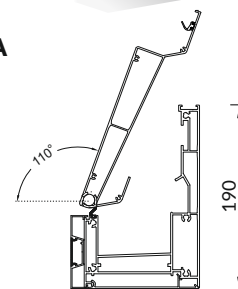

A. Standardausführung mit sichtbarer Lamellen bei vollständiger Öffnung.