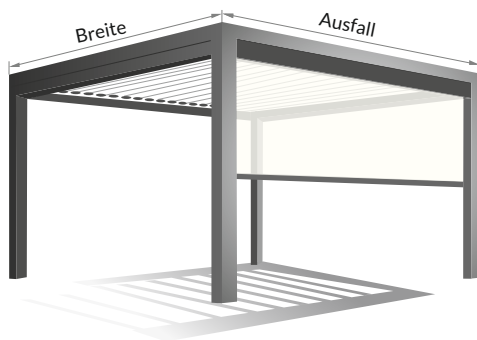

PREISLISTE EURO Nr. 55-PLDN-2022 €

alu-sky

NEUES

Es ist ein bewegliches Dach, das auf einer Aluminiumstruktur basiert und sich in eine moderne, einfache Konstruktion einfügt. Die räumliche Form der Pergola harmoniert perfekt mit dem minimalistischen Garten, und das perfekt flache Dach stört nicht die geraden Kanten des Gebäudes.

alu-sky ist ein hervorragendes System, um den Wohnraum vom frühen Frühling bis zum späten Herbst zu vergrößern. Und die Möglichkeit, die vertikalen "Schiebe"-Glaspaneele zu verwenden,

wird Ihnen das Gefühl geben, sich in einem Wintergarten zu befinden. Durch die Installation des Rollos ZIP-78 von der Südwestseite schützen Sie das Innere der Pergola effektiv vor übermäßiger Strahlung, und durch den Bau der Pergola mit dem Rollo ZIP-78 auf jeder Seite schützen Sie sich zusätzlich davor Wind und Regen.

Jetzt einfach hinsetzen und genießen.
Das ist DEIN Platz.
Dies ist deine **alu-sky**!

Standardfarben:

struktureller
Antrazit

Weiß

Mögliche Farbkombination
(gilt für beide Pergola-Modelle):

Variante	Rahmen	Säule	Lamellen
A	DB 703		RAL 9016
B	RAL 9016		
C	DB 703		

Im Standard (gilt für beide Pergola-Modelle):

- Elektrische Steuerung (Motor)
- TELECO-Funksteuergerät
- 64-Kanal-Fernbedienung

Gegen Aufpreis (gilt für beide Pergola-Modelle):

- LED-Beleuchtung (Streifen) in den Lamellen oder dem Pergola-Rahmen **50 €/mb**
- ZIP-78 und verglaste Abdeckung (siehe Preisliste Pergola Square S. 8-10)