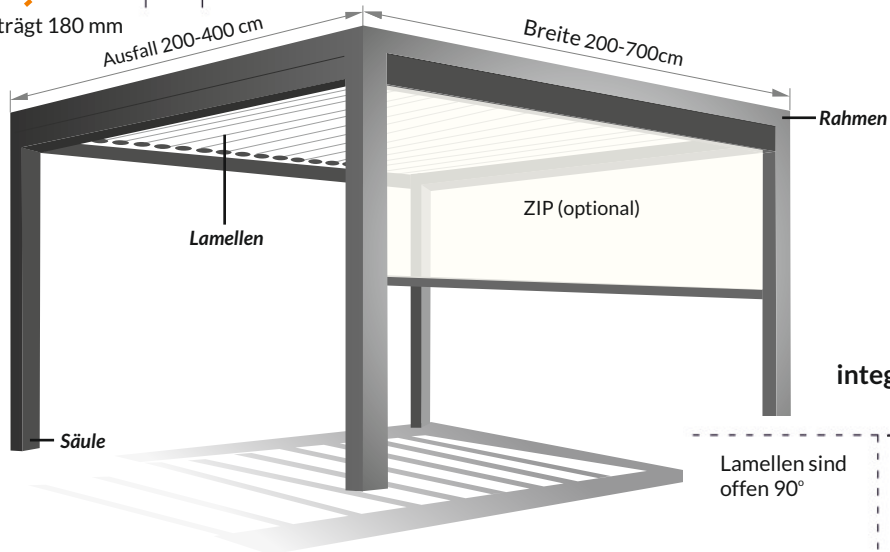

alu-sky ist ein hervorragendes System, um den Wohnraum vom frühen Frühling bis zum späten Herbst zu vergrößern. Und die Möglichkeit, die vertikalen "Schiebe"-Glaspaneele zu verwenden,

wird Ihnen das Gefühl geben, sich in einem Wintergarten zu befinden. Durch die Installation des Rollos ZIP-78 von der Südwestseite schützen Sie das Innere der Pergola effektiv vor übermäßiger Strahlung, und durch den Bau der Pergola mit dem Rollo ZIP-78 auf jeder Seite schützen Sie sich zusätzlich davor Wind und Regen.

2 x Säule

3 x Säule

* Anzahl LED-Lamellen je nach Ausfall (Option) gilt für beide Pergola-Modelle

A

A. Standardausführung mit sichtbarer Lamellen bei vollständiger Öffnung.

B

B. Ausführung mit zusätzlicher **Abdeckblende** um den Rahmen, der bei vollständiger Öffnung die Sicht auf die Lamellen verdeckt.
Zuzahlung 60 EUR / lm (2x Breite und 2x Ausfall gezählt).

Arbeitsbereich der Lamellen

0° vollständige Schließung

90° „bequeme“ Position

110° volle Öffnung

Der Lamellenabstand beträgt 180 mm

Standard-Kammerlamellen

Die Dichtung schließt das Dach und garantiert dessen Dichtheit

Kammerlamelle mit Platz für LED-Beleuchtung

LED-Band

Rahmen mit integrierter Regenrinne

Säule

Abdeckblende (Platz für Kabel, Installationen)

Lamellen sind offen 90°