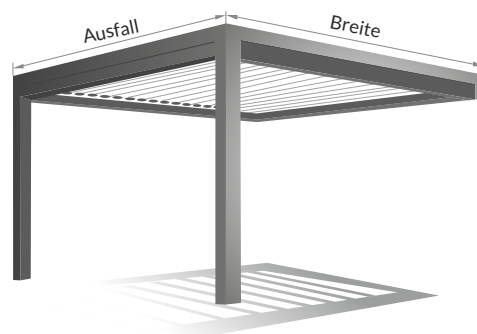

* Anzahl LED-Lamellen je nach Ausfall (Option)
gilt für beide Pergola-Modelle