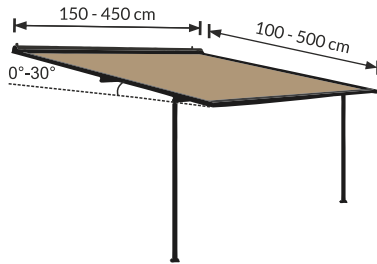

Nettopreis [EUR]

Ausfall (cm)	TORRO Radio					
	Breite (cm)					
	200	250	300	350	400	450
100	2 110	2 255	2 395	2 535	2 675	2 815
150	2 240	2 395	2 545	2 695	2 850	3 005
200	2 370	2 535	2 700	2 865	3 030	3 195
250	2 495	2 675	2 850	3 025	3 205	3 380
300	2 625	2 815	3 005	3 195	3 380	3 570
350	2 755	2 955	3 155	3 360	3 560	3 760
400	2 880	3 095	3 310	3 525	3 740	-
450	-	3 235	3 460	3 690	-	-
500	-	3 375	3 615	-	-	-

*verfügbar ab Juli

Vera-Sola

technische daten

- Minimaler Neigungswinkel 0°
- Empfohlener Neigungswinkel 10°-15°
- Max. Höhe der Stange = 200 cm

Detail A

Detail B

Detail C

alu-sky