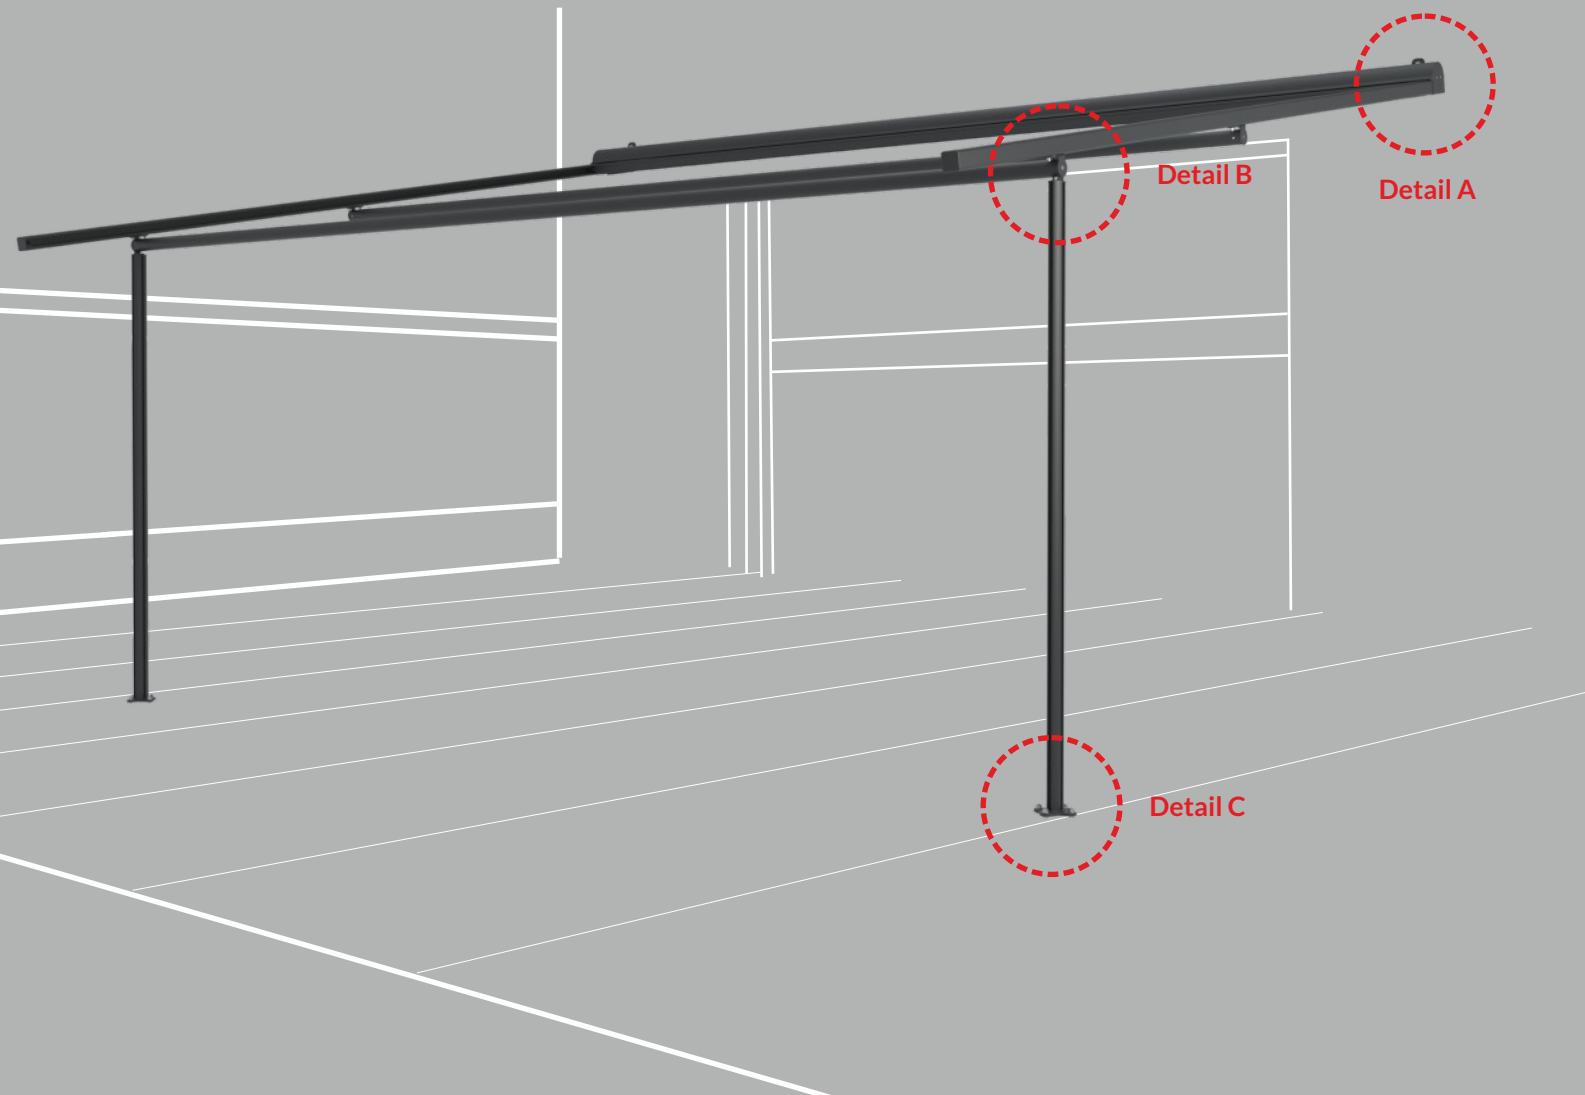

Aufpreis für Sensor

Windsensor	SCW-WIR-IO	140	TCN-SW	115
------------	------------	-----	--------	-----

Vera-Sola

technische daten

- Minimaler Neigungswinkel 0°
- Empfohlener Neigungswinkel 10°-15°
- Max. Höhe der Stange = 200 cm