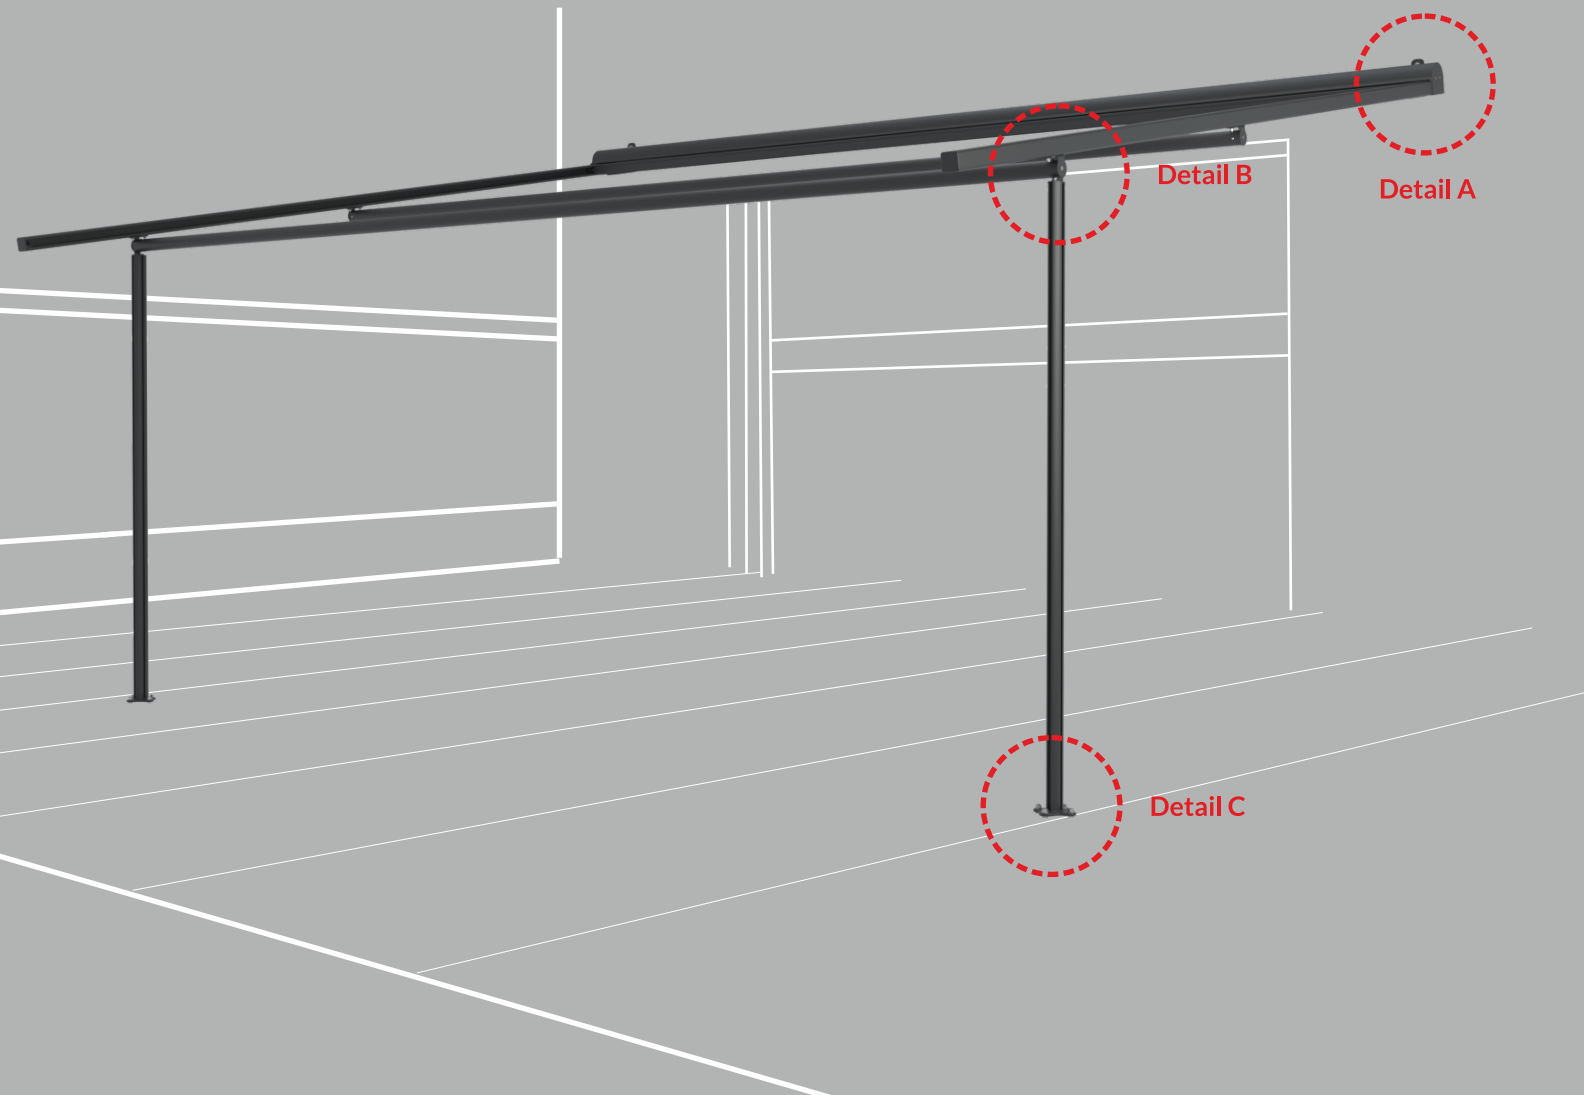

*verfügbar ab Juli

Vera-Sola

technische daten

- Minimaler Neigungswinkel 0°
- Empfohlener Neigungswinkel 10°-15°
- Max. Höhe der Stange = 200 cm

Detail A

Detail B

Detail C

alu-sky