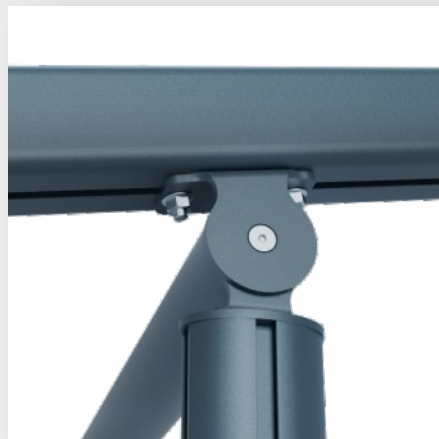

Vera-Sola

technische daten

- Minimaler Neigungswinkel 0°
- Empfohlener Neigungswinkel 10°-15°
- Max. Höhe der Stange = 200 cm