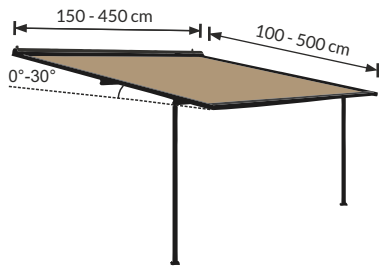

Nettopreis [EUR]

Ausfall (cm)	Breite (cm)					
	200	250	300	350	400	450
100	1 887	2 007	2 126	2 248	2 368	2 487
150	1 968	2 092	2 216	2 343	2 464	2 591
200	2 051	2 177	2 306	2 434	2 563	2 692
250	2 131	2 262	2 395	2 529	2 660	2 793
300	2 211	2 349	2 485	2 623	2 759	2 894
350	2 294	2 434	2 575	2 715	2 855	2 998
400	2 377	2 520	2 664	2 809	2 954	-
450	-	2 605	2 754	2 903	-	-
500	-	2 692	2 844	-	-	-

Im Standard:

- Elektrischer Antrieb: Funkmotor TORRO + 5-Kanal-Fernsteuerung
- Stoff: Ekran

Gegen Aufpreis:

- Querbalken Traverse 185 €
- Stoff:
  - Soltis 86 27 €/m²
  - Soltis 92 37 €/m²
- **LED**-Beleuchtung (Band) Querträger 170 €
- **LED**-Beleuchtung (Band) 2 Stangen 170 €

Aufpreis für elektrische Steuerung [EUR]

name	somfy		torro		
	code	preis	code	preis	
Funk-Motor RTS	S40-SU-IO	395	MA-T50-RO	240	
Fernbedien- nung	1-kanal	SP1-IO	45	TP1-RO	35
	5-kanal	SP5-IO	75	TP5-RO	65
Verdrahteter Motor	S30-SO-WO	230	MA-T50-WO	175	

Aufpreis für Sensor

Windsensor	SCW-WIR-IO	140	TCN-SW	115