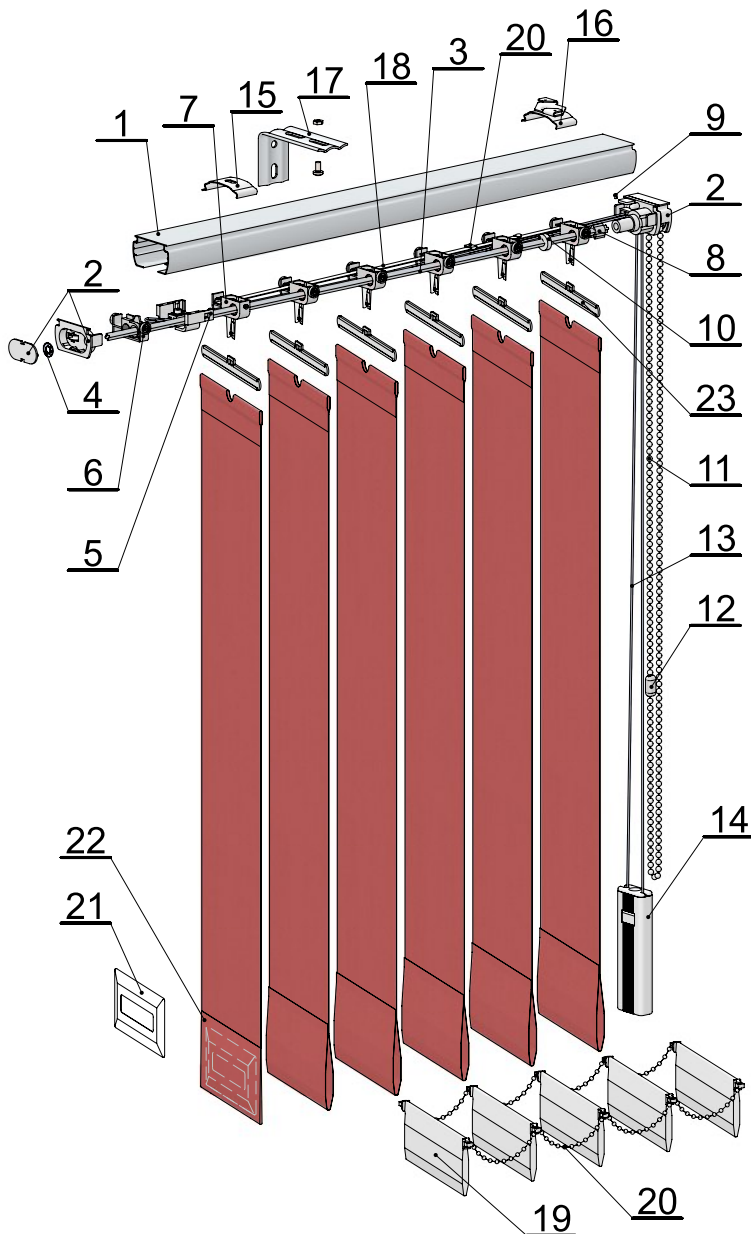

127 mm / 89 mm

Detail net prices (€)

Description	Code (127 mm)	Price	Q-ty [m]	Weight [kg]	Description	Code (89 mm)	Price	Q-ty [m]	Weight [kg]		
		nett					nett				
KAMA BIS	KIS-xxx-S	0,26	100	3,1	KAMA BIS	KIS-xxx-W	0,21	100	2,9		
	404, 425, 447, 655, 760	0,40			PRAGA	PRA-xxx-W	0,20			100	2,8
PRAGA	PRA-xxx-S	0,30	100	3,1	STOCK SALE						
	404, 410, 415	0,44			BERLIN	BER-xxx-S	0,13	100	2,8		
SEUL	SEU-xxx-S	0,31	100	2,8	MADRYT	MAD-xxx-S		100	3,7		
POMA BIS	POS-xxx-S	0,53	100	3,7	KAIR	KAI-xxx-S		100	4,2		
NATURAL	NAT-xxx-S	0,74	100	4,2	LONDYN	LON-xxx-S		100	4,4		
Fire resistant fabrics 127 mm					PEKIN	PIS-xxx-S		0,11	100	4,5	
OPERATO BIS	OPS-xxx-S	0,79	150	4,4	LAMELE PCW (until stocks run out)		0,40	Ask for available colors			
KARAKAS BIS	KAS-xxx-S	0,95	150	4,5							
EKRAN	EKR-xxx-S	1,47	250	7,5							

Less than full roll: extra charge 20%